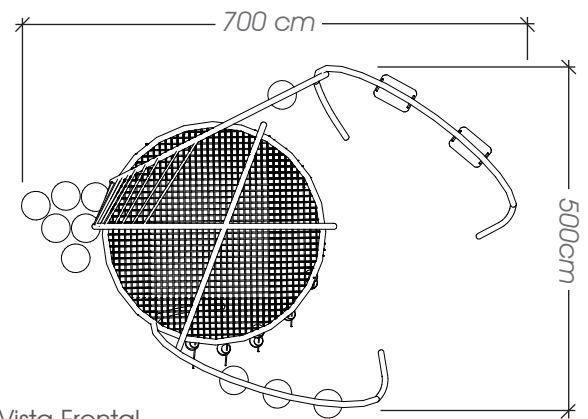

## Ficha Técnica

**Uso** Parques y plazas

**Dimensiones** 605 x 420 x 480 cm

**Materiales y acabados** Hierro galvanizado con pintura electrostática, madera de pino radiata tratada para intemperie acabado natural, cuerda tipo náutica y accesorios de plástico

## Ficha Técnica

**Uso** Parques y plazas

**Dimensiones** 700 x 500 x 500 cm

**Materiales y acabados** Hierro galvanizado con pintura electrostática, madera plástica reciclada acabado natural, cuerda tipo náutica y accesorios de plástico