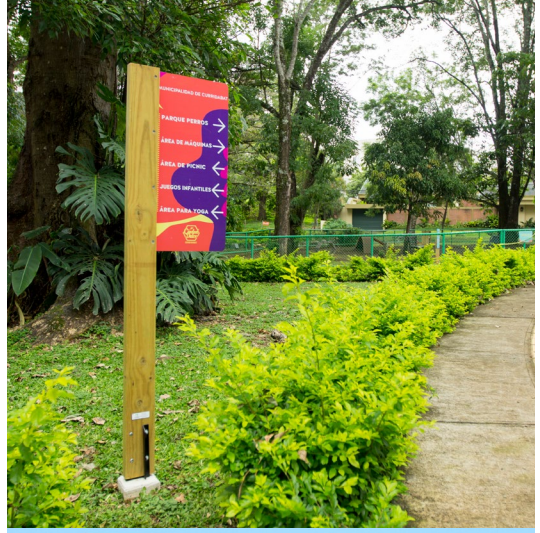

Rotulación