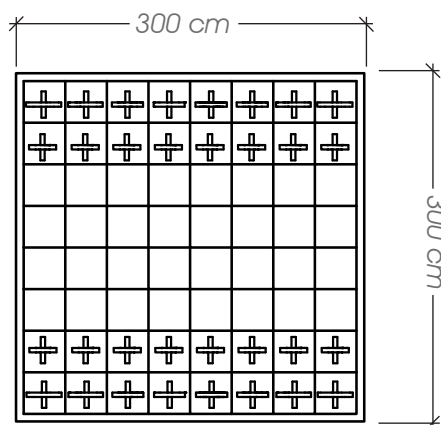

Ficha Técnica

Uso Espacios públicos protegidos de intemperie

Dimensiones 300 x 300 cm

Materiales y acabados Lámina de MDF acabado pintura satinada y tablero de tela

Ficha Técnica

Uso Espacios públicos protegidos de intemperie

Dimensiones 300 x 300 cm

Materiales y acabados Plywood acabado satinado natural

Planta