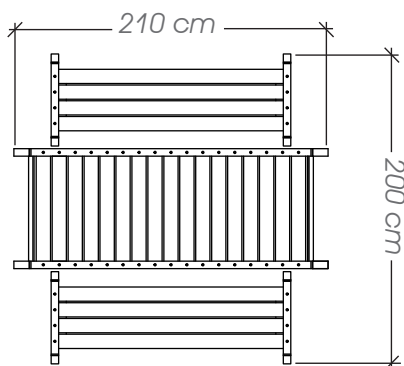

## Ficha Técnica

**Uso** Parques y plazas

**Dimensiones** 190 x 210 x 70 cm

**Materiales y acabados** Hierro negro con pintura electrostática y pino radiata para intemperie acabado satinado

Planta

## Ficha Técnica

**Uso** Parques y plazas

**Dimensiones** 480 x 480 x 90 cm

**Materiales y acabados** Hierro negro con pintura electrostática y pino radiata para intemperie acabado satinado

Planta