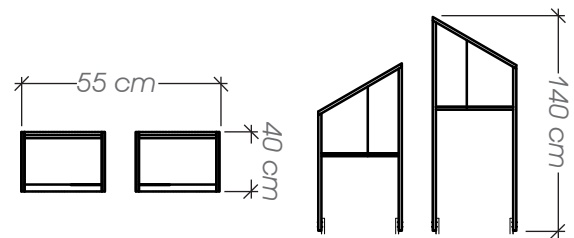

## Ficha Técnica

**Uso** Parques y plazas

**Dimensiones** 55 x 40 x 140 cm

**Materiales y acabados** Pino radiata tratada para intemperie acabado satinado y acrílico transparente

Planta

Vista Frontal