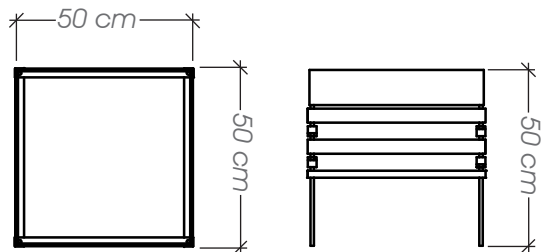

Ficha Técnica

Uso Parques, plazas y aceras

Dimensiones 50 x 50 x 50 cm

Materiales y acabados Hierro negro con pintura electrostática y pino radiata tratada para intemperie acabado satinado

Este producto forma parte del:
Manual para mobiliario urbano Curridabat

Planta

Vista Frontal