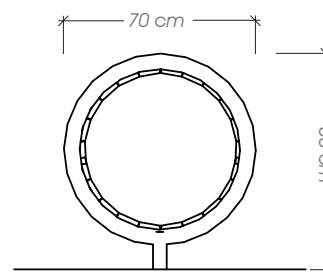

K-05

Túnel

Ficha Técnica

Uso Parques para mascotas

Dimensiones 280 x 70 x 75 cm

Materiales y acabados Hierro negro con pintura electrostática y madera plástica reciclada acabado natural

Vista Frontal

Conjunto de aros

K-06

Ficha Técnica

Uso Parques para mascotas

Dimensiones 70 x 70 x 105 cm

Materiales y acabados Hierro negro con pintura electrostática