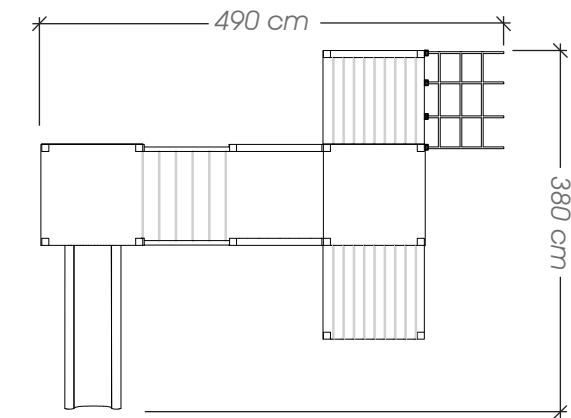

## Ficha Técnica

**Uso** Parques y plazas

**Dimensiones** 510 x 380 x 480 cm

**Materiales y acabados** Hierro galvanizado con pintura electrostática, madera de pino radiata tratada para intemperie acabado natural, cuerda tipo náutica y accesorios de plástico

## Ficha Técnica

**Uso** Parques y plazas

**Dimensiones** 490 x 380 x 360 cm

**Materiales y acabados** Hierro galvanizado con pintura electrostática, madera de pino radiata tratada para intemperie acabado natural, cuerda tipo náutica y accesorios de plástico