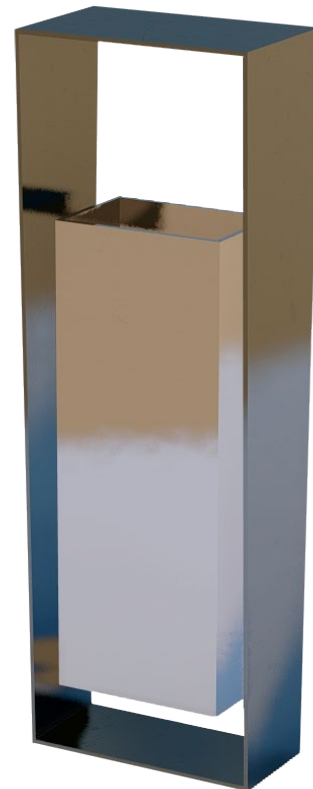

## Ficha Técnica

**Uso** Parques y plazas

**Dimensiones** 40 x 25 x 125 cm

**Materiales y acabados** Hierro negro con pintura electrostática y acero inoxidable acabado natural

Planta

Vista Frontal