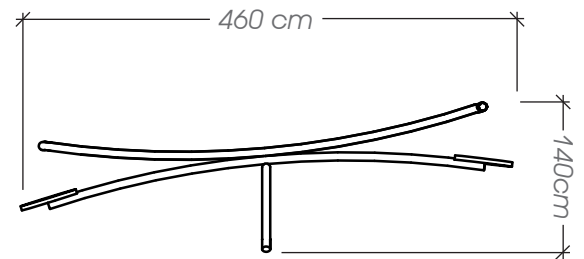

## Ficha Técnica

**Uso** Parques y plazas

**Dimensiones** 680 x 210 x 330 cm

**Materiales y acabados** Hierro negro con pintura electrostática, cable de acero galvanizado, sistema de poleas de hierro galvanizado y cuerdas tipo náutica

### Ficha Técnica

**Uso** Parques y plazas

**Dimensiones** 460 x 45 x 140 cm

**Materiales y acabados** Hierro negro con pintura electrostática

Vista Lateral