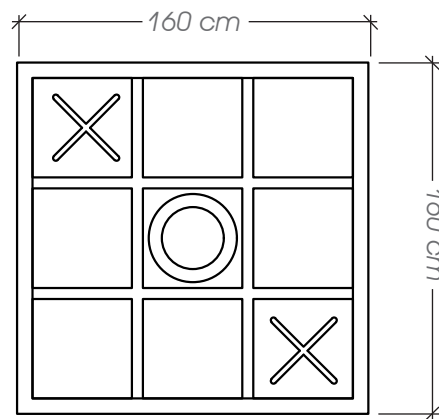

### Ficha Técnica

**Uso** Espacios públicos protegidos de intemperie

**Dimensiones** 160 x 160 cm

**Materiales y acabados** Lámina de MDF acabado pintura satinada y tablero de tela

Planta

Juegos armables

M-06