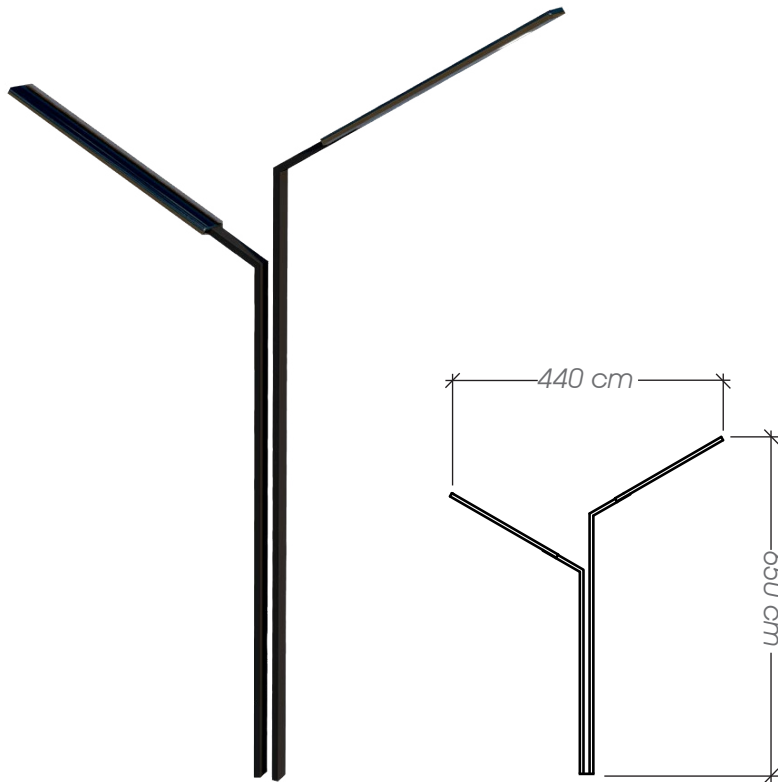

D-03

Luminaria tipo 3