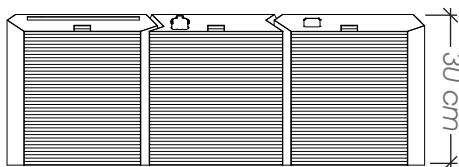

### Ficha Técnica

**Uso** Parques y plazas

**Dimensiones** 245 x 40 x 30 cm

**Materiales y acabados** Acero inoxidable, hierro galvanizado, madera plástica reciclada, acabado natural

Planta

Vista Frontal

## Ficha Técnica

**Uso** Parques y plazas

**Dimensiones** 120 x 40 x 80 cm

**Materiales y acabados** Hierro negro con pintura electrostática, hierro galvanizado acabado natural y pino radiata para intemperie acabado natural