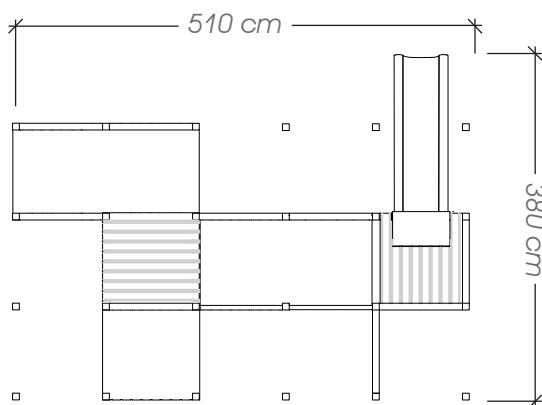

Ficha Técnica

Uso Parques y plazas

Dimensiones 510 x 380 x 480 cm

Materiales y acabados Hierro galvanizado con pintura electrostática, madera de pino radiata tratada para intemperie acabado natural, cuerda tipo náutica y accesorios de plástico

Planta