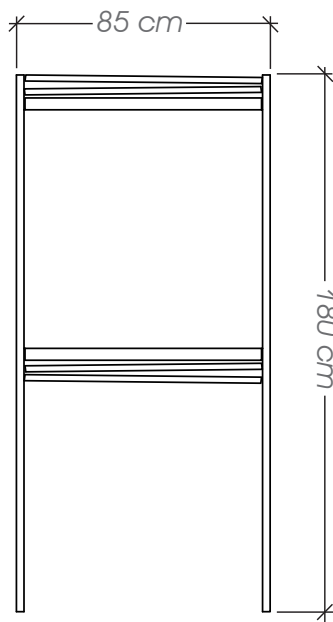

C-01

Rótulo de señalización

Ficha Técnica

Uso Parques y plazas

Dimensiones 35 x 08 x 180 cm

Materiales y acabados Hierro negro con pintura electrostática, hierro galvanizado acabado natural, pino radiata para intemperie acabado satinado

*Este producto forma parte del:
Manual para mobiliario urbano Curridabat*

Vista Frontal

Rótulo de señalización

C-02

Ficha Técnica

Uso Parques y plazas

Dimensiones 85 x 08 x 180 cm

Materiales y acabados Hierro negro con pintura electrostática, hierro galvanizado acabado natural, pino radiata para intemperie acabado satinado

*Este producto forma parte del:
Manual para mobiliario urbano Curridabat*