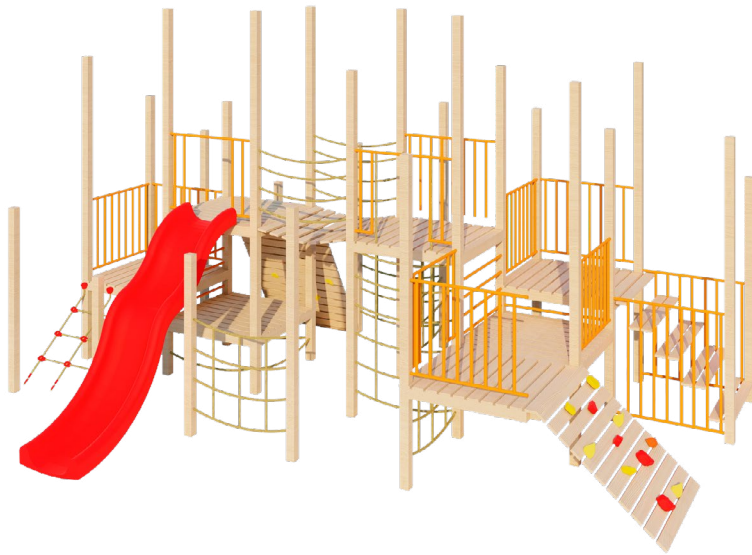

Ficha Técnica

Uso Parques y plazas

Dimensiones 600 x 420 x 360 cm

Materiales y acabados Hierro galvanizado con pintura electrostática, madera de pino radiata tratada para intemperie acabado natural, cuerda tipo náutica y accesorios de plástico

Ficha Técnica

Uso Parques y plazas

Dimensiones 510 x 380 x 480 cm

Materiales y acabados Hierro galvanizado con pintura electrostática, madera de pino radiata tratada para intemperie acabado natural, cuerda tipo náutica y accesorios de plástico