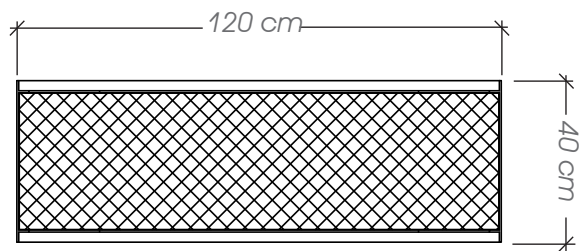

G-01

Macetera metálica

Ficha Técnica

Uso Plazas, aceras y calles

Dimensiones 120 x 40 x 50 cm

Materiales y acabados Hierro galvanizado con pintura electrostática y pino radiata para intemperie acabado satinado

*Este producto forma parte del:
Manual para mobiliario urbano Curridabat*

Planta

Macetera de concreto

G-02

Ficha Técnica

Uso Plazas, aceras y calles

Dimensiones 120 x 40 x 43 cm

Materiales y acabados Concreto armada, acabado natural

*Este producto forma parte del:
Manual para mobiliario urbano Curridabat*