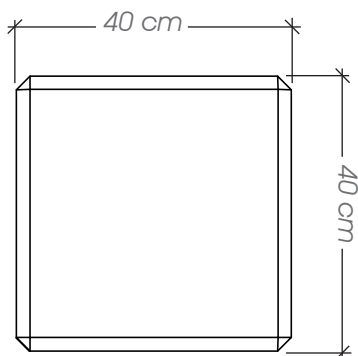

### Ficha Técnica

**Uso** Parques y plazas

**Dimensiones** 160 x 160 x 70 cm

**Materiales y acabados** Concreto Armado, acabado natural

Planta

### Ficha Técnica

**Uso** Parques, plazas y aceras

**Dimensiones** 40 x 40 x (65,45,35) cm

**Materiales y acabados** Concreto Armado, acabado natural

Planta

A-11

## Ficha Técnica

**Uso** Parques y plazas

**Dimensiones** 190 x 210 x 70 cm

**Materiales y acabados** Hierro negro con pintura electrostática y pino radiata para intemperie acabado satinado

Planta

## Ficha Técnica

**Uso** Parques y plazas

**Dimensiones** 480 x 480 x 90 cm

**Materiales y acabados** Hierro negro con pintura electrostática y pino radiata para intemperie acabado satinado

Planta