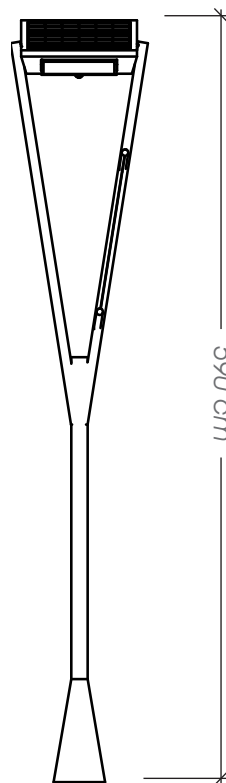

### Ficha Técnica

**Uso** Parques y plazas

**Dimensiones** 70 x 35 x 300 cm

**Materiales y acabados** Hierro negro con pintura electrostática. pino radiata tratada para intemperie acabado natural, hierro galvanizado acabado natural y luminaria con energía fotovoltaico

### Ficha Técnica

**Uso** Parques, plazas y aceras

**Dimensiones** 90 x 80 x 590 cm

**Materiales y acabados** Hierro galvanizado con pintura electrostática y luminaria con energía fotovoltaico

Vista Frontal