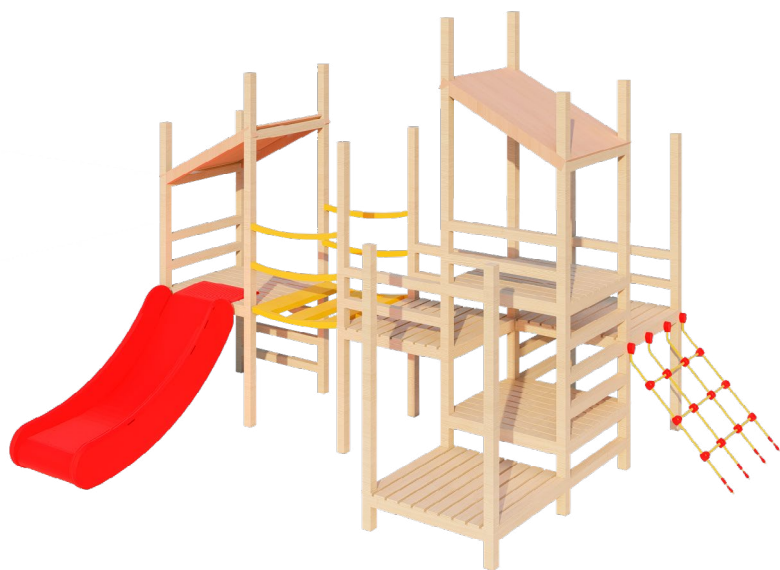

L-13

Play infantil 4