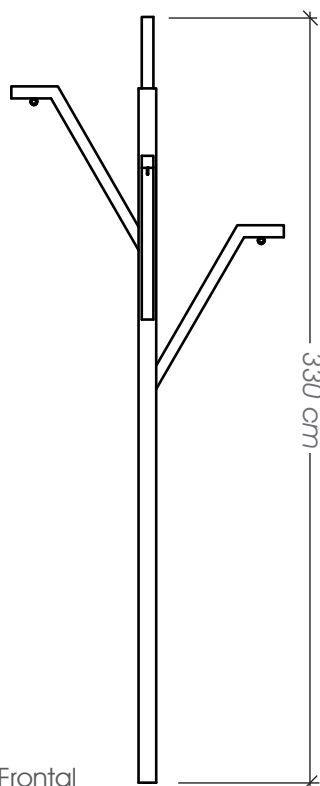

## Ficha Técnica

**Uso** Plazas, aceras y calles

**Dimensiones** 115 x 115 x 330 cm

**Materiales y acabados** Hierro negro con pintura electrostática

*Este producto forma parte del:  
Manual para mobiliario urbano Curridabat*