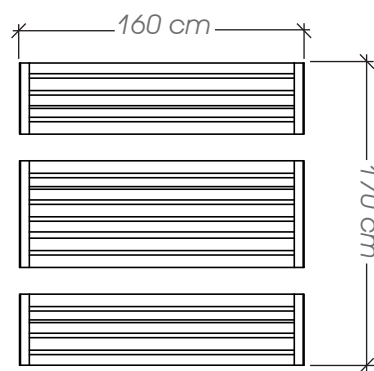

### Ficha Técnica

**Uso** Parques, plazas y aceras

**Dimensiones** 200 x 60 x 40 cm

**Materiales y acabados** Hierro negro con pintura electrostática

Planta

### Ficha Técnica

**Uso** Parques, plazas y aceras

**Dimensiones** 40 x 40 x (65,45,35) cm

**Materiales y acabados** Concreto Armado, acabado natural

Planta

A-11

## Ficha Técnica

**Uso** Parques y plazas

**Dimensiones** 160 x 170 x 70 cm

**Materiales y acabados** Hierro negro con pintura electrostática y pino radiata para intemperie acabado satinado

Este producto forma parte del:  
Manual para mobiliario urbano Curridabat

## Ficha Técnica

**Uso** Parques y plazas

**Dimensiones** 480 x 480 x 90 cm

**Materiales y acabados** Hierro negro con pintura electrostática y pino radiata para intemperie acabado satinado

Planta