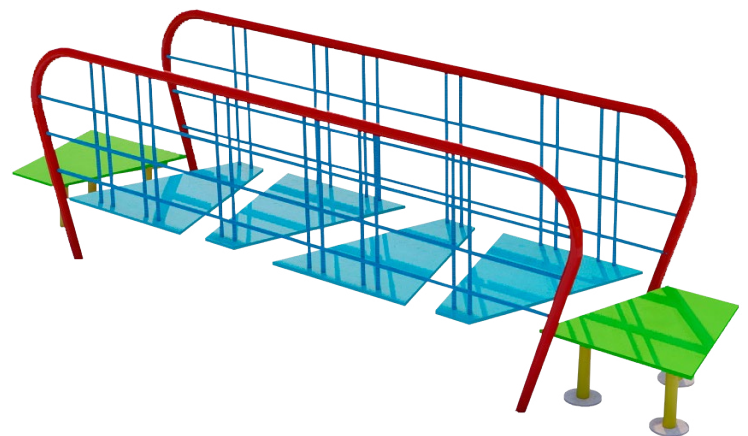

L-03

Subí-baja

Ficha Técnica

Uso Parques y plazas

Dimensiones 460 x 45 x 140 cm

Materiales y acabados Hierro negro con pintura electrostática

Vista Lateral

Puente equilibrio

L-04

Ficha Técnica

Uso Parques y plazas

Dimensiones 440 x 80 x 160 cm

Materiales y acabados Hierro negro con pintura electrostática, madera plástica reciclada acabado natural y cuerdas tipo náutica

Vista Frontal