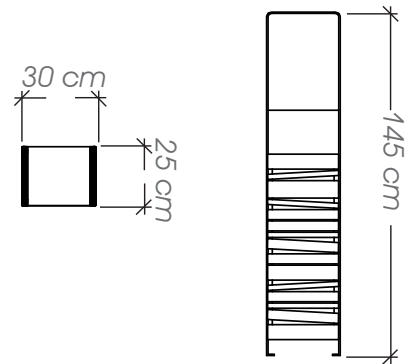

Vista Frontal

Ficha Técnica

Uso Parques, plazas y aceras

Dimensiones 30 x 25 x 145 cm

Materiales y acabados Hierro negro con pintura electrostática, hierro galvanizado acabado natural y pino radiata para intemperie acabado natural

Este producto forma parte del:
Manual para mobiliario urbano Curridabat

Planta