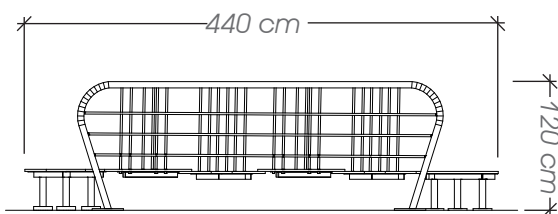

### Ficha Técnica

**Uso** Parques y plazas

**Dimensiones** 440 x 80 x 160 cm

**Materiales y acabados** Hierro negro con pintura electrostática, madera plástica reciclada acabado natural y cuerdas tipo náutica