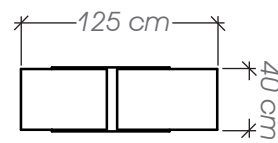

## Ficha Técnica

**Uso** Parques y plazas

**Dimensiones** 125 x 40 x 170 cm

**Materiales y acabados** Pino radiata tratada para intemperie acabado satinado y acrílico transparente

Planta

Vista Frontal