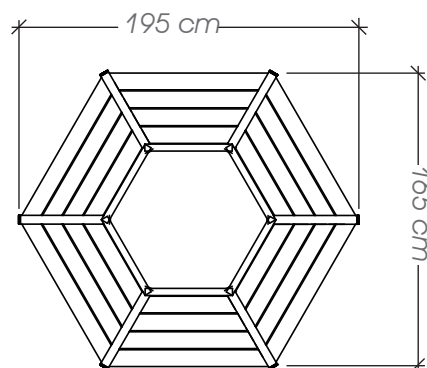

## Ficha Técnica

**Uso** Parques y plazas

**Dimensiones** 480 x 480 x 90 cm

**Materiales y acabados** Hierro negro con pintura electrostática y pino radiata para intemperie acabado satinado

Planta

## Ficha Técnica

**Uso** Parques y plazas

**Dimensiones** 320 x 255 x 150 cm

**Materiales Acabados** Hierro negro con pintura electrostática y madera plástica reciclada

Planta

## Ficha Técnica

**Uso** Parques, plazas y aceras

**Dimensiones** 40 x 40 x (35, 45, 65) cm

**Materiales y acabados** Acero inoxidable, madera plástica reciclada acabado natural

Planta

## Ficha Técnica

**Uso** Parques y plazas

**Dimensiones** 195 x 165 x 40 cm

**Materiales y acabados** Hierro negro con pintura electrostática y pino radiata para intemperie acabado satinado

Planta

A-17