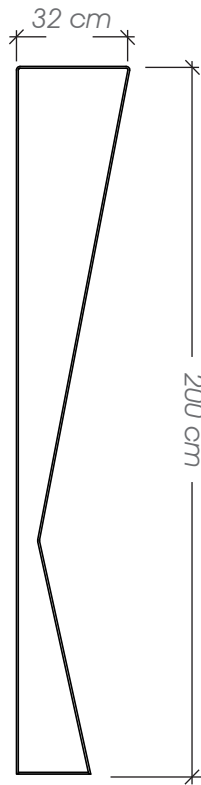

### Ficha Técnica

**Uso** Parques y plazas

**Dimensiones** 45 x 05 x 170 cm

**Materiales y acabados** Hierro galvanizado acabado natural, pino radiata para intemperie acabado satinado

Vista Frontal

### Ficha Técnica

**Uso** Parques, plazas y aceras

**Dimensiones** 32 x 05 x 200 cm

**Materiales y acabados** Hierro negro con pintura electrostática y hierro galvanizado acabado natural

Vista Frontal