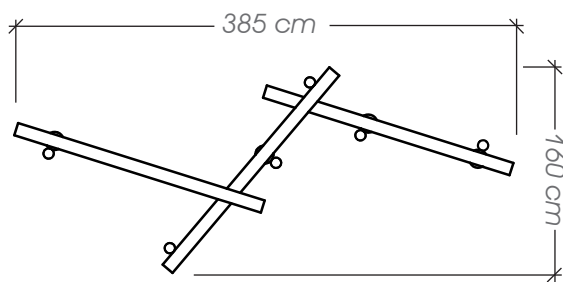

L-17

Giroja

Ficha Técnica

Uso Parques y plazas

Dimensiones 80 x 80 x 240 cm

Materiales y acabados Hierro galvanizado con pintura electrostática, madera plástica reciclada acabado natural y cuerda tipo náutica

Play Waldorf

L-18

Ficha Técnica

Uso Parques y plazas

Dimensiones 385 x 160 x 200 cm

Materiales y acabados Tucas de madera de teca acabado natural

Planta