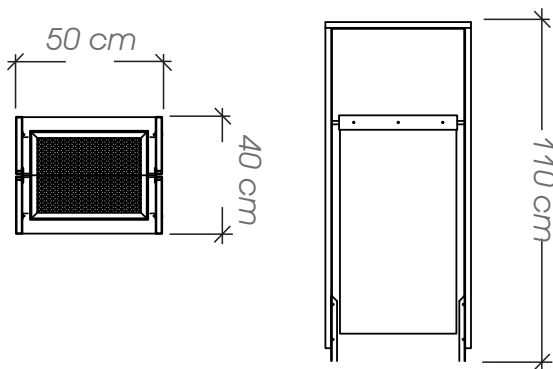

### Ficha Técnica

**Uso** Parques y plazas

**Dimensiones** 50 x 40 x 110 cm

**Materiales y acabados** Hierro negro con pintura electrostática, hierro galvanizado acabado natural y pino radiata para intemperie acabado natural