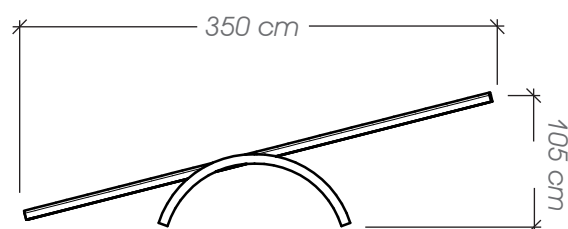

K-03

Balancín

Ficha Técnica

Uso Parques para mascotas

Dimensiones 350 x 30 x 105 cm

Materiales y acabados Hierro negro con pintura electrostática y madera plástica reciclada acabado natural

Vista Lateral