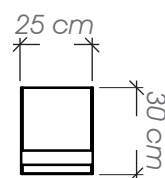

Ficha Técnica

Uso Parques, plazas y aceras

Dimensiones 25 x 30 x 120 cm

Materiales y acabados Hierro negro con pintura electrostática y pino radiata tratada para intemperie acabado satinado

*Este producto forma parte del:
Manual para mobiliario urbano Curridabat*

Planta