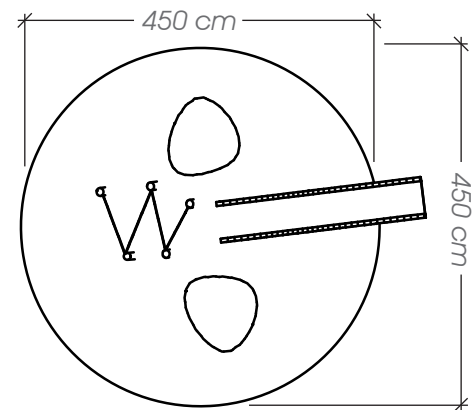

Ficha Técnica

Uso Parques y plazas

Dimensiones 450 x 450 x 150 cm

Materiales y acabados Concreto armado revestido de zacate artificial, madera de pino radiata tratada para intemperie acabado natural y tobogán de plástico

Planta

Ficha Técnica

Uso Parques, plazas y espacios internos

Dimensiones 970 x 250 x 350 cm

Materiales y acabados Madera de pino radiata tratada para intemperie acabado natural y accesorio de plástico