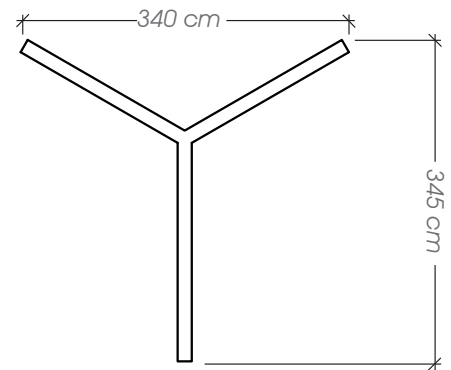

## Ficha Técnica

**Uso** Parques y plazas

**Dimensiones** 125 x 40 x 170 cm

**Materiales y acabados** Pino radiata tratada para intemperie acabado satinado y acrílico transparente

Planta

Vista Frontal

### Ficha Técnica

**Uso** Parques y plazas

**Dimensiones** 400 x 340 x 345 cm

**Materiales y acabados** Hierro negro con pintura electrostática y pino radiata para intemperie acabado satinado

*Este producto forma parte del:  
Manual para mobiliario urbano Curridabat*

### Ficha Técnica

**Uso** Parques y plazas

**Dimensiones** 510 x 359 x 340 cm

**Materiales y acabados** Hierro negro con pintura electrostática, pino radiata tratada para intemperie y la galvanizada ondulada