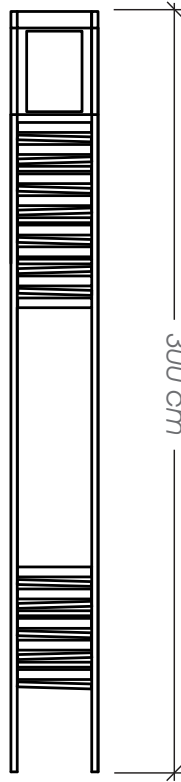

Vista Frontal

Planta