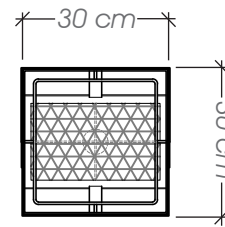

## Ficha Técnica

**Uso** Parques y plazas

**Dimensiones** 195 x 165 x 40 cm

**Materiales y acabados** Hierro negro con pintura electrostática y pino radiata para intemperie acabado satinado

Planta

A-17

### Ficha Técnica

**Uso** Parques y plazas

**Dimensiones** 50 x 40 x 110 cm

**Materiales y acabados** Hierro negro con pintura electrostática, hierro galvanizado acabado natural y pino radiata para intemperie acabado natural

### Ficha Técnica

**Uso** Parques, plazas y aceras

**Dimensiones** 30 x 30 x 80 cm

**Materiales y acabados** Acero inoxidable, acabado natural

Planta

Vista Frontal

Basurero Castillo

B-06

### Ficha Técnica

**Uso** Parques, plazas y aceras

**Dimensiones** 100 x 40 x 110 cm

**Materiales y acabados** Hierro negro con pintura electrostática, pino radiata para intemperie satinado

Planta

Vista Frontal