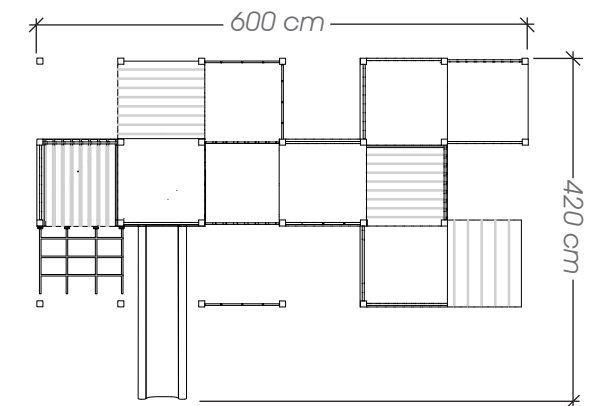

## Ficha Técnica

**Uso** Parques y plazas

**Dimensiones** 600 x 420 x 360 cm

**Materiales y acabados** Hierro galvanizado con pintura electrostática, madera de pino radiata tratada para intemperie acabado natural, cuerda tipo náutica y accesorios de plástico