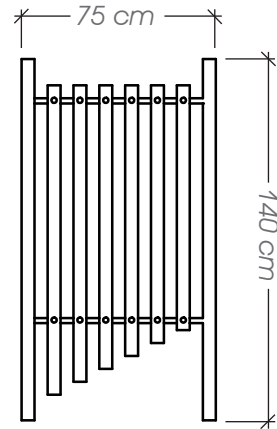

### Ficha Técnica

**Uso** Parques y plazas

**Dimensiones** 75 x 10 x 140 cm

**Materiales y acabados** Hierro negro con pintura electrostática y madera de pino radiata tratada para intemperie acabado natural