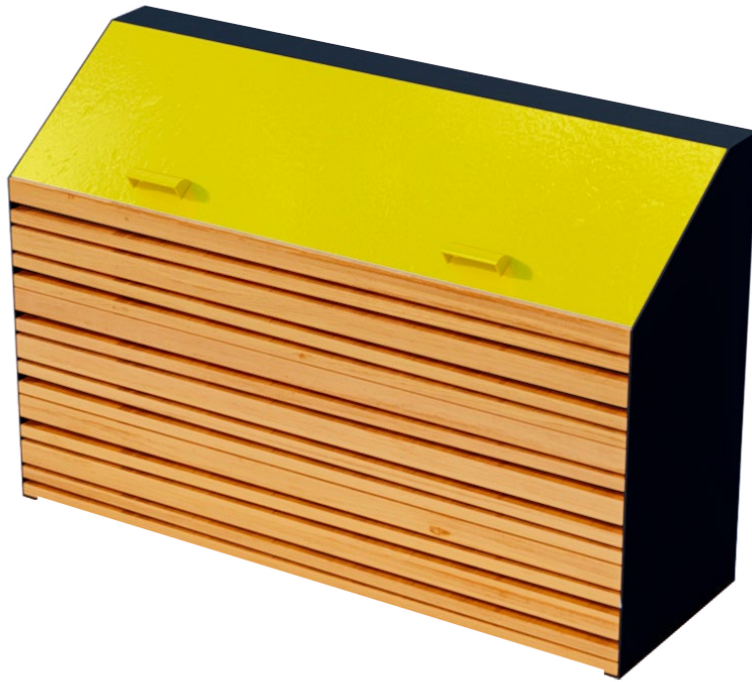

### Ficha Técnica

**Uso** Parques y plazas

**Dimensiones** 245 x 40 x 30 cm

**Materiales y acabados** Acero inoxidable, hierro galvanizado, madera plástica reciclada, acabado natural

Planta

Vista Frontal

## Ficha Técnica

**Uso** Parques y plazas

**Dimensiones** 120 x 40 x 80 cm

**Materiales y acabados** Hierro negro con pintura electrostática, hierro galvanizado acabado natural y pino radiata para intemperie acabado natural