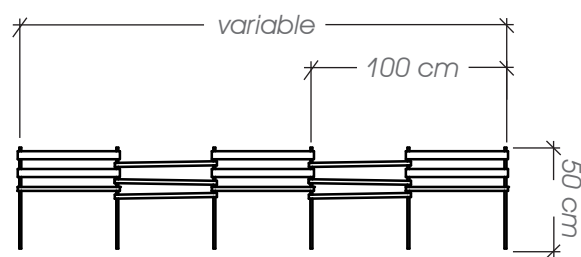

Ficha Técnica

Uso Parques, plazas y aceras

Dimensiones 100 x 04 x 50 cm

Materiales y acabados Hierro negro con pintura electrostática y pino radiata tratada para intemperie acabado satinado

Este producto forma parte del:
Manual para mobiliario urbano Curridabat

Vista Frontal