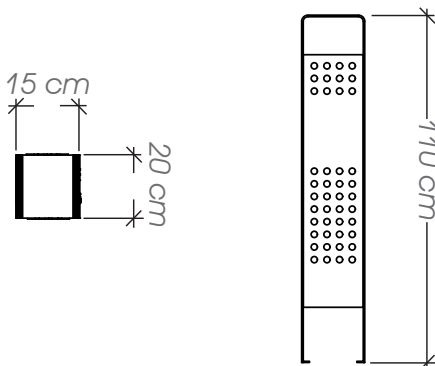

Ficha Técnica

Uso Parques, plazas y aceras

Dimensiones 15 x 20 x 110 cm

Materiales y acabados Hierro negro con pintura electrostática y hierro galvanizado acabado natural

Planta

Vista Frontal