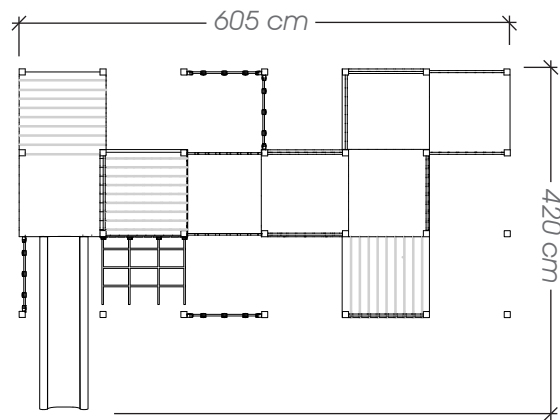

## Ficha Técnica

**Uso** Parques y plazas

**Dimensiones** 605 x 420 x 480 cm

**Materiales y acabados** Hierro galvanizado con pintura electrostática, madera de pino radiata tratada para intemperie acabado natural, cuerda tipo náutica y accesorios de plástico