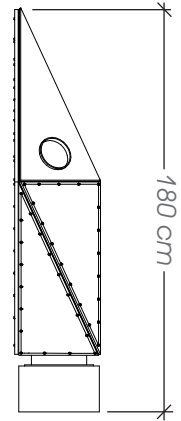

### Ficha Técnica

**Uso** Parques, plazas y aceras

**Dimensiones** 100 x 40 x 110 cm

**Materiales y acabados** Hierro negro con pintura electrostática, pino radiata para intemperie satinado

Planta

Vista Frontal

### Ficha Técnica

**Uso** Parques, plazas y aceras

**Dimensiones** 35 x 85 x 180 cm

**Materiales y acabados** Acero inoxidable y madera plástica reciclada acabado natural

Planta

Vista Frontal

### Ficha Técnica

**Uso** Parques y plazas

**Dimensiones** 245 x 40 x 30 cm

**Materiales y acabados** Acero inoxidable, hierro galvanizado, madera plástica reciclada, acabado natural

Planta

Vista Frontal

## Ficha Técnica

**Uso** Parques y plazas

**Dimensiones** 120 x 40 x 80 cm

**Materiales y acabados** Hierro negro con pintura electrostática, hierro galvanizado acabado natural y pino radiata para intemperie acabado natural