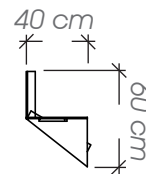

### Ficha Técnica

**Uso** Parques y plazas

**Dimensiones** 45 x 05 x 170 cm

**Materiales y acabados** Hierro galvanizado acabado natural, pino radiata para intemperie acabado satinado

Vista Frontal

### Ficha Técnica

**Uso** Parques, plazas y aceras

**Dimensiones** 32 x 05 x 200 cm

**Materiales y acabados** Hierro negro con pintura electrostática y hierro galvanizado acabado natural

Vista Frontal

### Ficha Técnica

**Uso** Parques, plazas y aceras

**Dimensiones** 45 x 05 x 200 cm

**Materiales y acabados** Hierro negro con pintura electrostática y hierro galvanizado acabado natural

Vista Frontal

## Ficha Técnica

**Uso** Parques y plazas

**Dimensiones** 40 x 60 x 500 cm

**Materiales y acabados** Hierro negro acabado pintura electrostática, acrílico de color blanco acabado natural

*Este producto forma parte del:  
Manual para mobiliario urbano Curridabat*