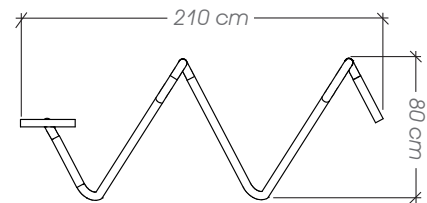

### Ficha Técnica

**Uso** Parques, plazas y aceras

**Dimensiones** 210 x 80 x 70 cm

**Materiales y acabados** Hierro negro con pintura electrostática

Planta