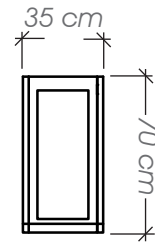

Ficha Técnica

Uso Parques y plazas

Dimensiones 70 x 35 x 300 cm

Materiales y acabados Hierro negro con pintura electrostática. pino radiata tratada para intemperie acabado natural, hierro galvanizado acabado natural y luminaria con energía fotovoltaico

Este producto forma parte del:
Manual para mobiliario urbano Curridabat