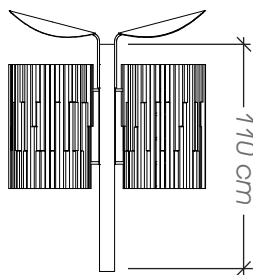

### Ficha Técnica

**Uso** Parques y plazas

**Dimensiones** 50 x 40 x 110 cm

**Materiales y acabados** Hierro negro con pintura electrostática, hierro galvanizado acabado natural y pino radiata para intemperie acabado natural

### Ficha Técnica

**Uso** Parques, plazas y aceras

**Dimensiones** 30 x 30 x 80 cm

**Materiales y acabados** Acero inoxidable, acabado natural

Planta

Vista Frontal

Basurero Castillo

B-06

### Ficha Técnica

**Uso** Parques, plazas y aceras

**Dimensiones** 100 x 40 x 110 cm

**Materiales y acabados** Hierro negro con pintura electrostática, pino radiata para intemperie satinado

Planta

Vista Frontal