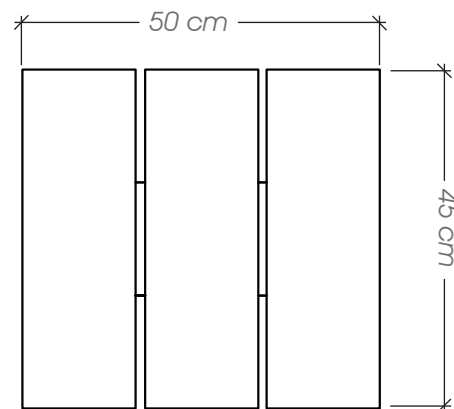

Ficha Técnica

Uso *Espacios públicos protegidos de intemperie*

Dimensiones *50 x 45 x 60 cm*

Materiales y acabados *Madera de pino radiata acabado satinado natural*

Planta