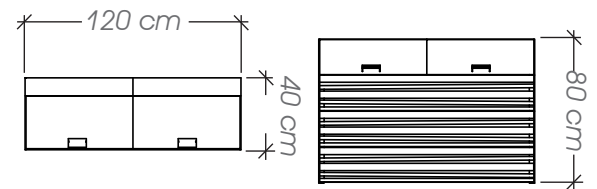

Ficha Técnica

Uso Parques y plazas

Dimensiones 120 x 40 x 80 cm

Materiales y acabados Hierro negro con pintura electrostática, hierro galvanizado acabado natural y pino radiata para intemperie acabado natural

Este producto forma parte del:
Manual para mobiliario urbano Curridabat

Planta