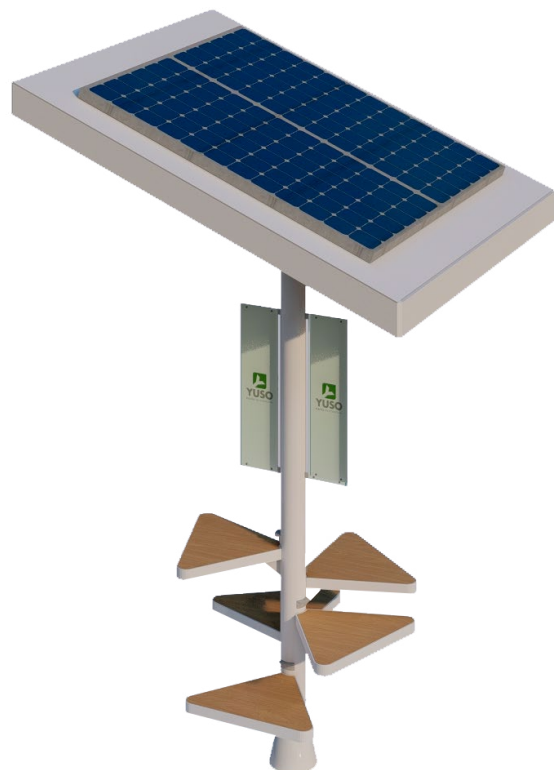

Ficha Técnica

Uso Residencias

Dimensiones 430 x 255 x 325 cm

Materiales y acabados Aluminio acabado natural, pino radiata tratada para intemperie, vidrio claro traslucido y lámina de microconcreto

Este producto forma parte del:
Manual para mobiliario urbano Curridabat

Ficha Técnica

Uso Parque, plazas y aceras

Dimensiones 200 x 200 x 340 cm

Materiales y acabados Hierro negro con pintura electrostática, hierro galvanizado acabado natural, policarbonato celular acabado natural, madera plástica reciclada acabado natural y panel de energía fotovoltaico