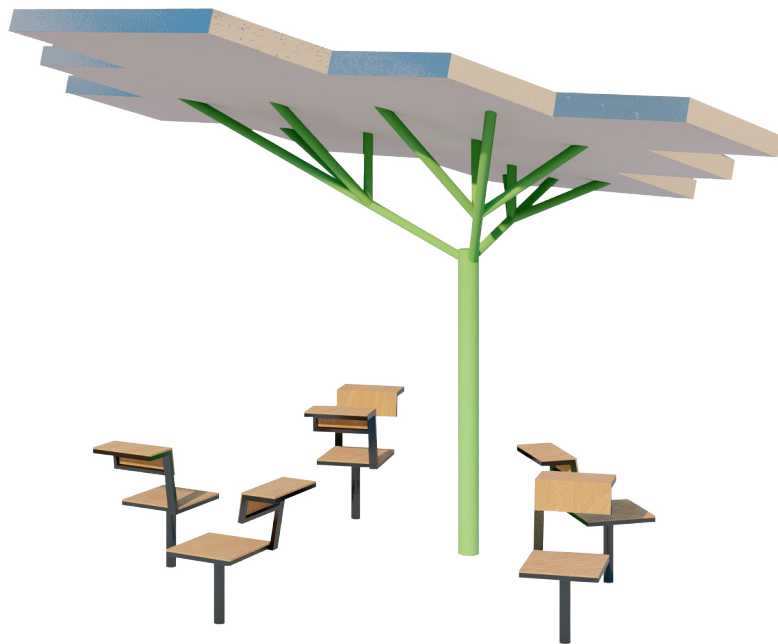

J-05

Núcleo de estudio