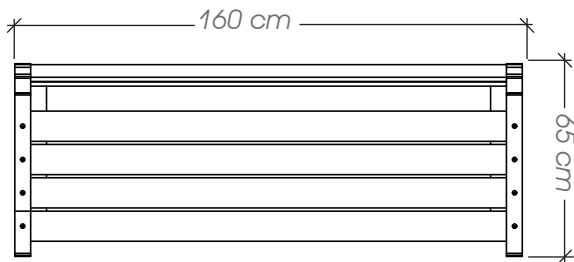

Ficha Técnica

Uso Parques, plazas y aceras

Dimensiones 40 x 40 x 40 cm

Materiales y acabados Hierro negro con pintura electrostática y pino radiata para intemperie acabado satinado

*Este producto forma parte del:
Manual para mobiliario urbano Curridabat*

Ficha Técnica

Uso Parques, plazas y aceras

Dimensiones 160 x 65 x 40 cm

Materiales y acabados Hierro negro con pintura electrostática y pino radiata para intemperie acabado satinado

Planta