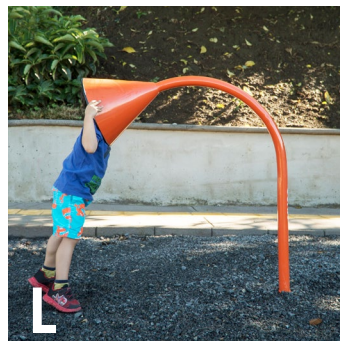

Biblioteca

Cubiertas

Mascotas

Juegos infantiles

Juegos de gran formato

El mobiliario urbano desarrollado por YUSO va más allá del diseño de dispositivos funcionales, ya sea para sentarse, recrearse, ejercitarse o hasta para jugar. Proponemos elementos casi escultóricos que formen parte del paisaje urbano, que a su vez renuevan el lugar, sin perder las cualidades funcionales y ergonómicas que necesita cualquier mobiliario. El no ser una pieza claramente funcional, le plantea un proceso de reconociendo donde cada persona puede darle al mismo objeto lecturas y usos distintos de acuerdo a sus necesidades; podemos decir que son muebles públicos, pero con lecturas individuales, donde esta interacción de la persona y el objeto se desarrolla como un juego. En tal sentido, podemos decir que nuestras piezas de mobiliario urbano son innovadoras a nivel de propuesta estética en el paisaje urbano, con cualidades lúdicas, diseños inclusivos para todas las personas y que contempla la sostenibilidad en su proceso de fabricación. Claro está, sin dejar de ser económicos y competitivos en el mercado.