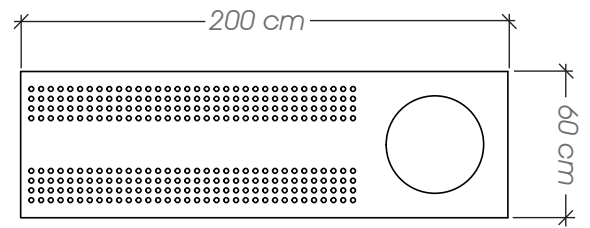

### Ficha Técnica

**Uso** Parques, plazas y aceras

**Dimensiones** 200 x 60 x 40 cm

**Materiales y acabados** Hierro negro con pintura electrostática

Planta