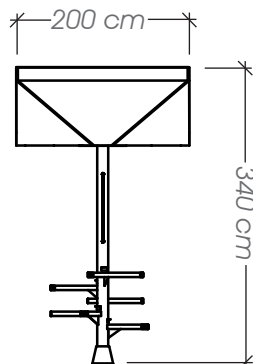

Ficha Técnica

Uso Parque, plazas y aceras

Dimensiones 200 x 200 x 340 cm

Materiales y acabados Hierro negro con pintura electrostática, hierro galvanizado acabado natural, policarbonato celular acabado natural, madera plástica reciclada acabado natural y panel de energía fotovoltaico

Vista Lateral