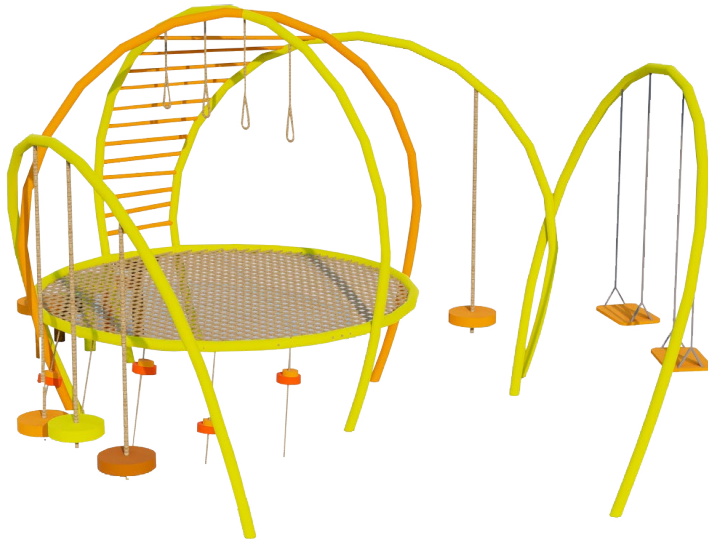

Ficha Técnica

Uso Parques y plazas

Dimensiones 700 x 500 x 500 cm

Materiales y acabados Hierro galvanizado con pintura electrostática, madera plástica reciclada acabado natural, cuerda tipo náutica y accesorios de plástico

Ficha Técnica

Uso Parques y plazas

Dimensiones 1090 x 960 x 395 cm

Materiales y acabados Hierro galvanizado con pintura electrostática, madera plástica reciclada acabado natural, cuerda tipo náutica y accesorios de plástico