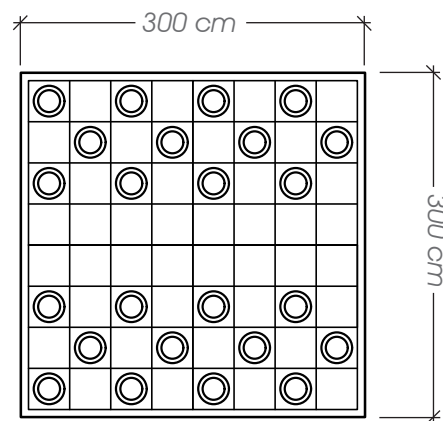

Ficha Técnica

Uso Espacios públicos protegidos de intemperie

Dimensiones 300 x 300 cm

Materiales y acabados Lámina de MDF acabado pintura satinada y tablero de tela

Planta

Ficha Técnica

Uso Espacios públicos protegidos de intemperie

Dimensiones 300 x 300 cm

Materiales y acabados Plywood acabado satinado natural