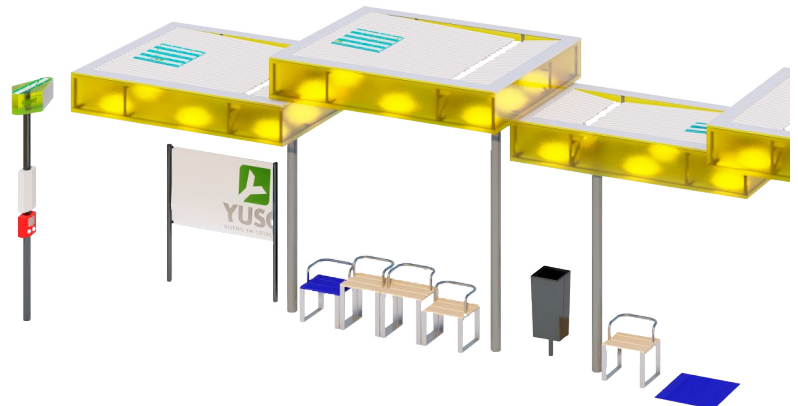

Ficha Técnica

Uso Aceras

Dimensiones 570 x 153 x 240 cm

Materiales y acabados Hierro negro con pintura electrostática, pino radiata tratada para intemperie, hierro galvanizado acabado natural y policarbonato celular acabado natural

Este producto forma parte del: Manual para mobiliario urbano Curridabat

Ficha Técnica

Uso Aceras

Dimensiones (variable) x 120 x 295 cm

Materiales y acabados Hierro negro con pintura electrostática, hierro galvanizado acabado natural, acrílico traslucido acabado natural, acero inoxidable acabado natural y luminaria con energía fotovoltaico

Este dispositivo fue desarrollado para la Agencia de Cooperación Alemana GIZ