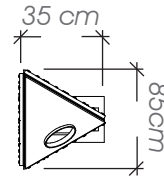

### Ficha Técnica

**Uso** Parques y plazas

**Dimensiones** 50 x 40 x 110 cm

**Materiales y acabados** Hierro negro con pintura electrostática, hierro galvanizado acabado natural y pino radiata para intemperie acabado natural

### Ficha Técnica

**Uso** Parques, plazas y aceras

**Dimensiones** 30 x 30 x 80 cm

**Materiales y acabados** Acero inoxidable, acabado natural

Planta

Vista Frontal

Basurero Castillo

B-06

### Ficha Técnica

**Uso** Parques, plazas y aceras

**Dimensiones** 100 x 40 x 110 cm

**Materiales y acabados** Hierro negro con pintura electrostática, pino radiata para intemperie satinado

Planta

Vista Frontal

### Ficha Técnica

**Uso** Parques, plazas y aceras

**Dimensiones** 35 x 85 x 180 cm

**Materiales y acabados** Acero inoxidable y madera plástica reciclada acabado natural

Planta

Vista Frontal