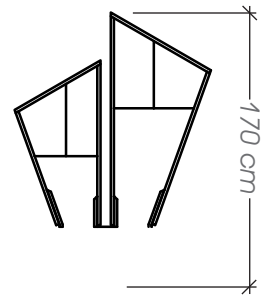

## Ficha Técnica

**Uso** Parques y plazas

**Dimensiones** 125 x 40 x 170 cm

**Materiales y acabados** Pino radiata tratada para intemperie acabado satinado y acrílico transparente

Planta

Vista Frontal