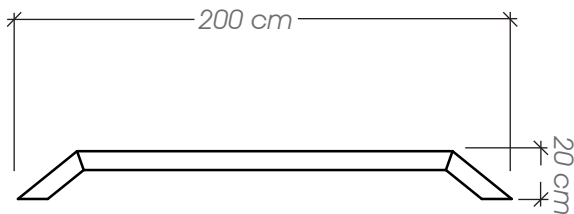

Vista Frontal