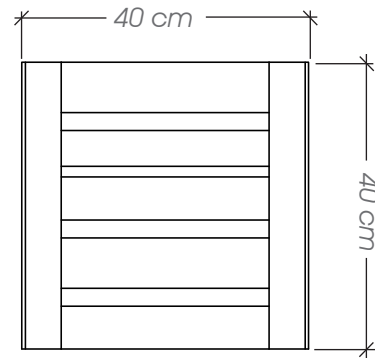

### Ficha Técnica

**Uso** Parques, plazas y aceras

**Dimensiones** 200 x 60 x 40 cm

**Materiales y acabados** Hierro negro con pintura electrostática

Planta

### Ficha Técnica

**Uso** Parques, plazas y aceras

**Dimensiones** 160 x 40 x 40 cm

**Materiales y acabados** Hierro negro con pintura electrostática y pino radiata para intemperie acabado satinado

*Este producto forma parte del:  
Manual para mobiliario urbano Curridabat*

### Ficha Técnica

**Uso** Parques, plazas y aceras

**Dimensiones** 160 x 60 x 40 cm

**Materiales y acabados** Hierro negro con pintura electrostática y pino radiata para intemperie acabado satinado

*Este producto forma parte del:  
Manual para mobiliario urbano Curridabat*

## Ficha Técnica

**Uso** Parques, plazas y aceras

**Dimensiones** 40 x 40 x 40 cm

**Materiales y acabados** Hierro negro con pintura electrostática y pino radiata para intemperie acabado satinado

*Este producto forma parte del:  
Manual para mobiliario urbano Curridabat*