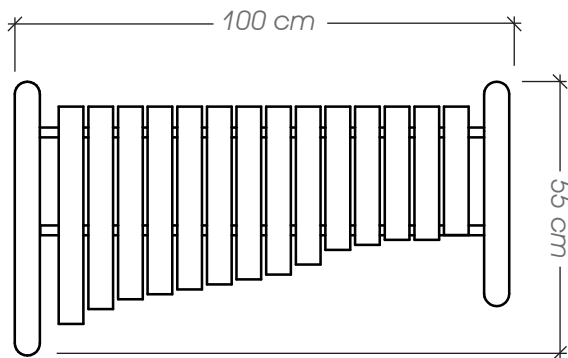

### Ficha Técnica

**Uso** Parques y plazas

**Dimensiones** 100 x 55 x 50 cm

**Materiales y acabados** Hierro negro con pintura electrostática y madera de pino radiata tratada para intemperie acabado natural