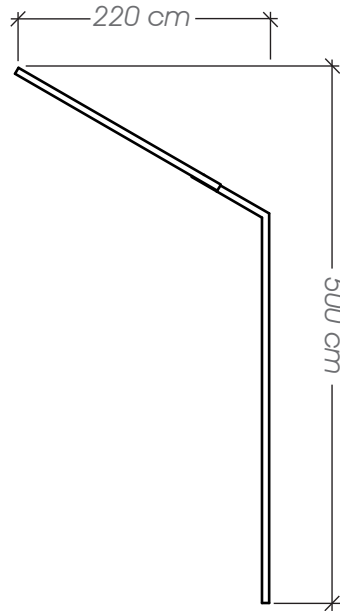

D-01

Luminaria tipo 1