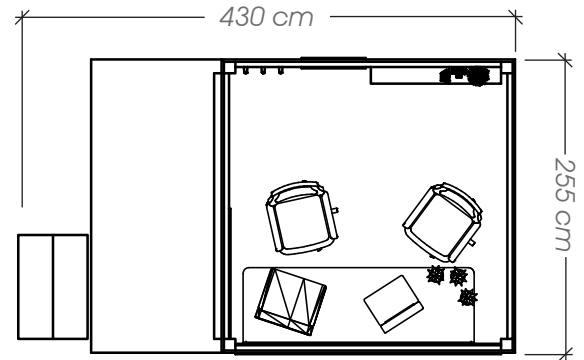

Ficha Técnica

Uso Residencias

Dimensiones 430 x 255 x 325 cm

Materiales y acabados Aluminio acabado natural, pino radiata tratada para intemperie, vidrio claro traslucido y lámina de microconcreto

Este producto forma parte del:
Manual para mobiliario urbano Curridabat

Planta