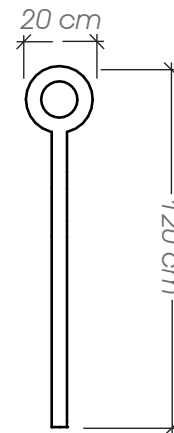

Ficha Técnica

Uso	Parques para mascotas
Dimensiones	20 x 20 x (90,120) cm
Materiales y acabados	Hierro negro con pintura electrostática

Vista Frontal