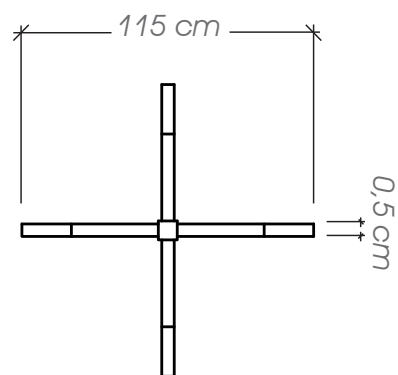

### Ficha Técnica

**Uso** Plazas, aceras y calles

**Dimensiones** 135 x 35 x 80 cm

**Materiales y acabados** Hierro galvanizado con pintura electrostática

Planta

Vista Frontal

## Ficha Técnica

**Uso** Plazas, aceras y calles

**Dimensiones** 115 x 115 x 330 cm

**Materiales y acabados** Hierro negro con pintura electrostática

*Este producto forma parte del:  
Manual para mobiliario urbano Curridabat*