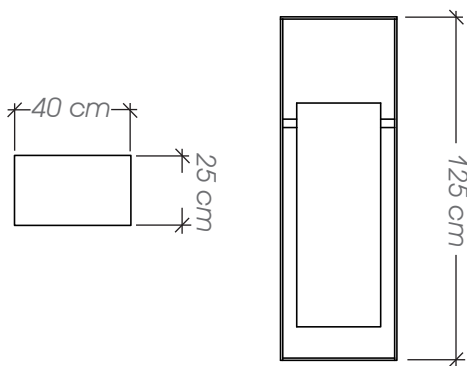

### Ficha Técnica

**Uso** Parques y plazas

**Dimensiones** 152 x 52 x 40 cm

**Materiales y acabados** Hierro negro con pintura electrostática

Planta

## Ficha Técnica

**Uso** Parques, plazas y aceras

**Dimensiones** 30 x 20 x 200 cm

**Materiales y acabados** Hierro negro con pintura electrostática, hierro galvanizado acabado natural y pino radiata para intemperie acabado natural

## Ficha Técnica

**Uso** Parques y plazas

**Dimensiones** 40 x 25 x 125 cm

**Materiales y acabados** Hierro negro con pintura electrostática y acero inoxidable acabado natural

Planta

Vista Frontal