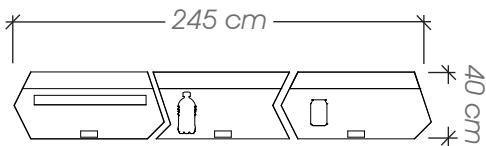

### Ficha Técnica

**Uso** Parques, plazas y aceras

**Dimensiones** 35 x 85 x 180 cm

**Materiales y acabados** Acero inoxidable y madera plástica reciclada acabado natural

Planta

Vista Frontal

### Ficha Técnica

**Uso** Parques y plazas

**Dimensiones** 245 x 40 x 30 cm

**Materiales y acabados** Acero inoxidable, hierro galvanizado, madera plástica reciclada, acabado natural

Planta

Vista Frontal