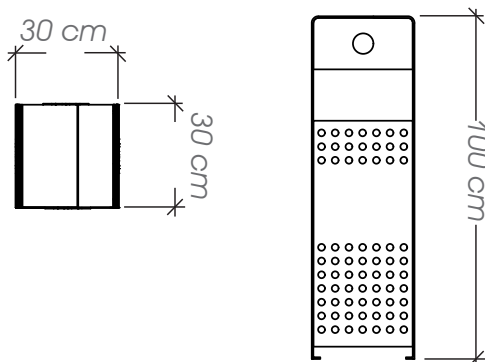

Planta

Vista Frontal