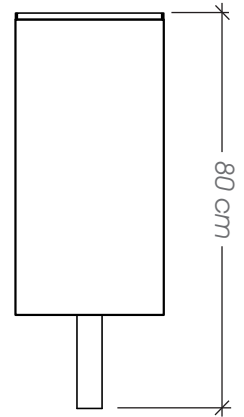

Vista Frontal

Ficha Técnica

Uso Parques, plazas y aceras

Dimensiones 30 x 30 x 80 cm

Materiales y acabados Acero inoxidable, acabado natural

Planta