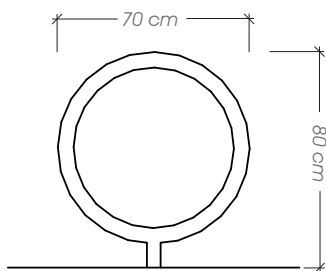

Vista Frontal