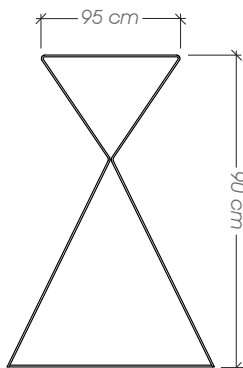

### Ficha Técnica

**Uso** Parques, plazas y aceras

**Dimensiones** 210 x 80 x 70 cm

**Materiales y acabados** Hierro negro con pintura electrostática

Planta

### Ficha Técnica

**Uso** Parques, plazas y aceras

**Dimensiones** 95 x 05 x 90 cm

**Materiales y acabados** Hierro negro con pintura electrostática

Vista Frontal

F-03