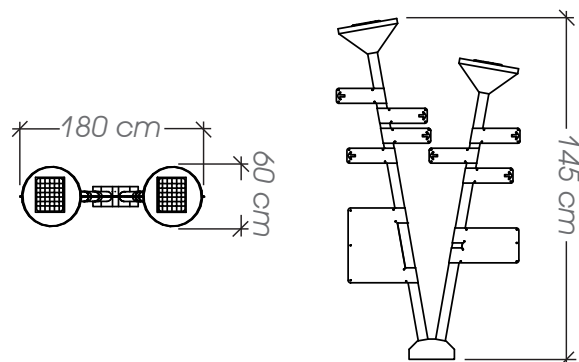

## Ficha Técnica

**Uso** Calles y avenidas

**Dimensiones** 45 x 45 x 335 cm

**Materiales y acabados** Hierro negro con pintura electrostática, hierro galvanizado acabado natural, lámina de acrílico acabado con rotulación en vinilo y panel fotovoltaico

Planta - Vista Frontal

Ficha Técnica

**Uso** Parques, plazas y aceras

**Dimensiones** 130 x 06 x 140 cm

**Materiales y acabados** Hierro galvanizado acabado natural y acero inoxidable acabado natural

Vista Frontal

Ficha Técnica

**Uso** Parques, plazas y aceras

**Dimensiones** 180 x 60 x 145 cm

**Materiales y acabados** Hierro negro con pintura electrostática, hierro galvanizado acabado natural, lámina de acrílico acabado con rotulación en vinilo y panel fotovoltaico