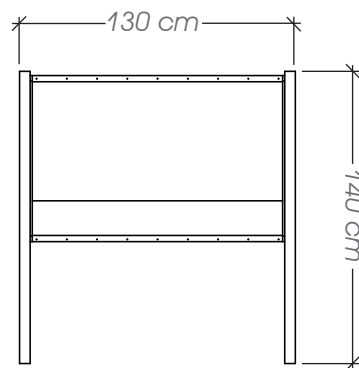

### Ficha Técnica

**Uso** Parques y plazas

**Dimensiones** 45 x 05 x 170 cm

**Materiales y acabados** Hierro galvanizado acabado natural, pino radiata para intemperie acabado satinado

Vista Frontal

## Ficha Técnica

**Uso** Calles y avenidas

**Dimensiones** 45 x 45 x 335 cm

**Materiales y acabados** Hierro negro con pintura electrostática, hierro galvanizado acabado natural, lámina de acrílico acabado con rotulación en vinilo y panel fotovoltaico

Planta - Vista Frontal

Ficha Técnica

**Uso** Parques, plazas y aceras

**Dimensiones** 130 x 06 x 140 cm

**Materiales y acabados** Hierro galvanizado acabado natural y acero inoxidable acabado natural

Vista Frontal

Ficha Técnica

**Uso** Parques, plazas y aceras

**Dimensiones** 180 x 60 x 145 cm

**Materiales y acabados** Hierro negro con pintura electrostática, hierro galvanizado acabado natural, lámina de acrílico acabado con rotulación en vinilo y panel fotovoltaico