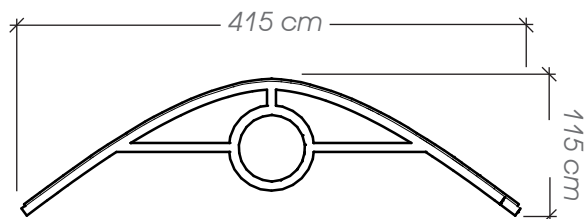

## Ficha Técnica

**Uso** Parques para mascotas

**Dimensiones** 415 x 90 x 115 cm

**Materiales y acabados** Hierro negro con pintura electrostática y madera plástica reciclada acabado natural

Vista Lateral