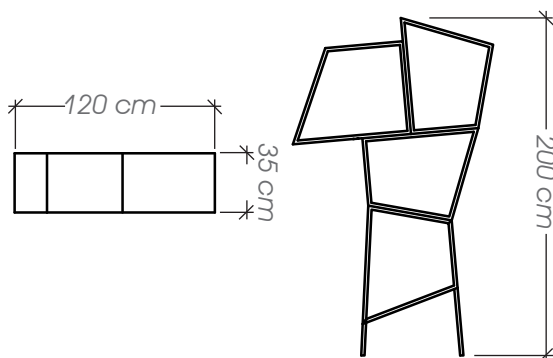

Ficha Técnica

Uso Parques y plazas

Dimensiones 120 x 35 x 200 cm

Materiales y acabados Pino radiata tratada para intemperie acabado satinado y acrílico transparente

*Este producto forma parte del:
Manual para mobiliario urbano Curridabat*

Planta

Vista Frontal