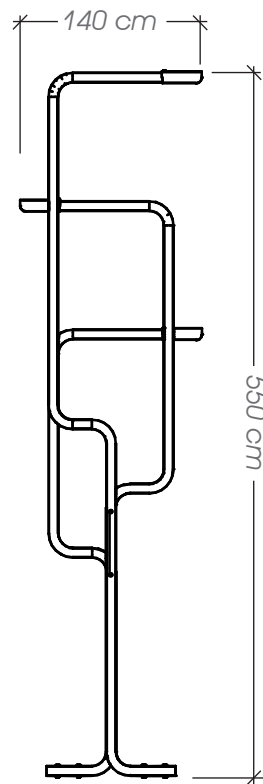

### Ficha Técnica

**Uso** Parques, plazas y aceras

**Dimensiones** 90 x 80 x 590 cm

**Materiales y acabados** Hierro galvanizado con pintura electrostática y luminaria con energía fotovoltaico

Vista Frontal