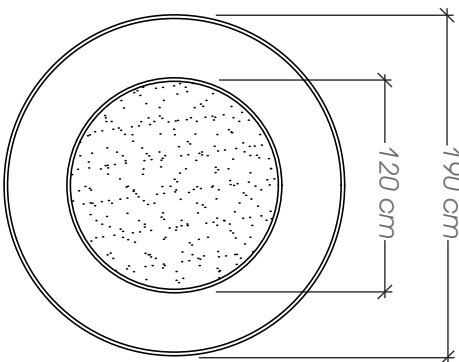

Ficha Técnica

Uso Parques y plazas

Dimensiones 190 x 190 x 35 cm

Materiales y acabados Concreto Armado, acabado natural