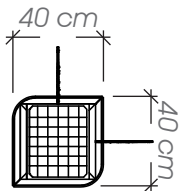

Ficha Técnica

Uso Calles y avenidas

Dimensiones 45 x 45 x 335 cm

Materiales y acabados Hierro negro con pintura electrostática, hierro galvanizado acabado natural, lámina de acrílico acabado con rotulación en vinilo y panel fotovoltaico