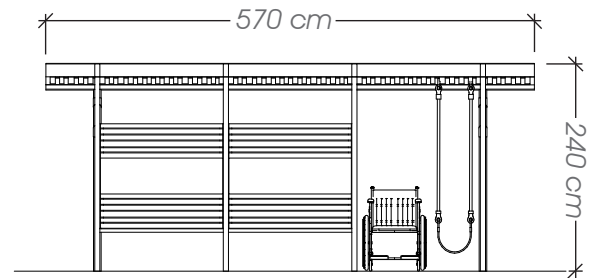

Ficha Técnica

Uso Aceras

Dimensiones 570 x 153 x 240 cm

Materiales y acabados Hierro negro con pintura electrostática, pino radiata tratada para intemperie, hierro galvanizado acabado natural y policarbonato celular acabado natural

Este producto forma parte del: Manual para mobiliario urbano Curridabat

Vista Frontal