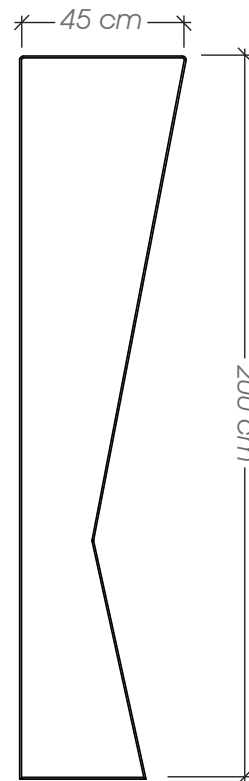

Ficha Técnica

Uso Parques, plazas y aceras

Dimensiones 45 x 05 x 200 cm

Materiales y acabados Hierro negro con pintura electrostática y hierro galvanizado acabado natural

Vista Frontal