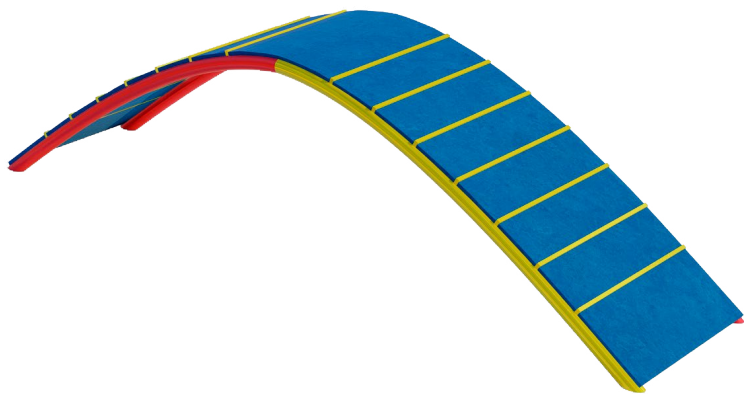

## Ficha Técnica

**Uso** Parques para mascotas

**Dimensiones** 420 x 90 x 115 cm

**Materiales y acabados** Hierro negro con pintura electrostática y madera plástica reciclada acabado natural

Vista Lateral