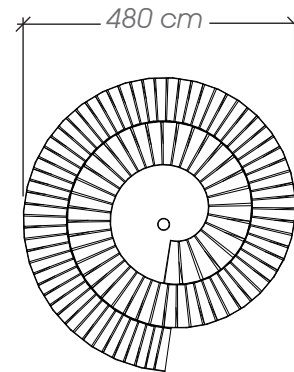

### Ficha Técnica

**Uso** Parques, plazas y aceras

**Dimensiones** 200 x 60 x 40 cm

**Materiales y acabados** Hierro negro con pintura electrostática

Planta

## Ficha Técnica

**Uso** Parques y plazas

**Dimensiones** 190 x 210 x 70 cm

**Materiales y acabados** Hierro negro con pintura electrostática y pino radiata para intemperie acabado satinado

Planta

## Ficha Técnica

**Uso** Parques y plazas

**Dimensiones** 480 x 480 x 90 cm

**Materiales y acabados** Hierro negro con pintura electrostática y pino radiata para intemperie acabado satinado

Planta

## Ficha Técnica

**Uso** Parques y plazas

**Dimensiones** 320 x 255 x 150 cm

**Materiales Acabados** Hierro negro con pintura electrostática y madera plástica reciclada

Planta