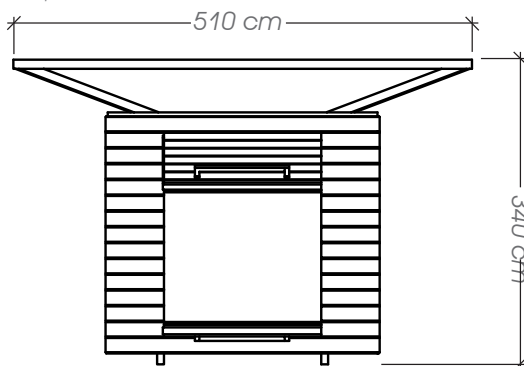

Ficha Técnica

Uso Parques y plazas

Dimensiones 510 x 359 x 340 cm

Materiales y acabados Hierro negro con pintura electrostática, pino radiata tratada para intemperie y la galvanizada ondulada

*Este producto forma parte del:
Manual para mobiliario urbano Curridabat*

Vista Frontal