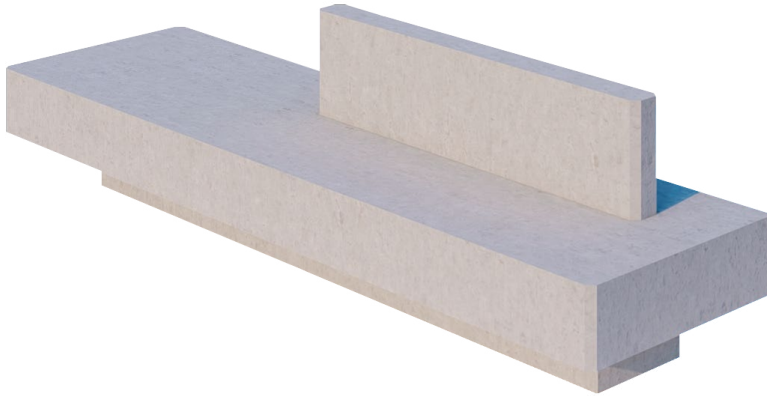

A-07

Banca armado

Ficha Técnica

Uso Parques y plazas

Dimensiones 240 x 70 x 65 cm

Materiales y acabados Concreto Armado, acabado natural