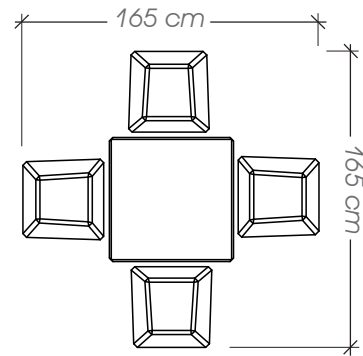

A-09

Mesa de picnic

Ficha Técnica

Uso Parques y plazas

Dimensiones 160 x 160 x 70 cm

Materiales y acabados Concreto Armado, acabado natural

Planta