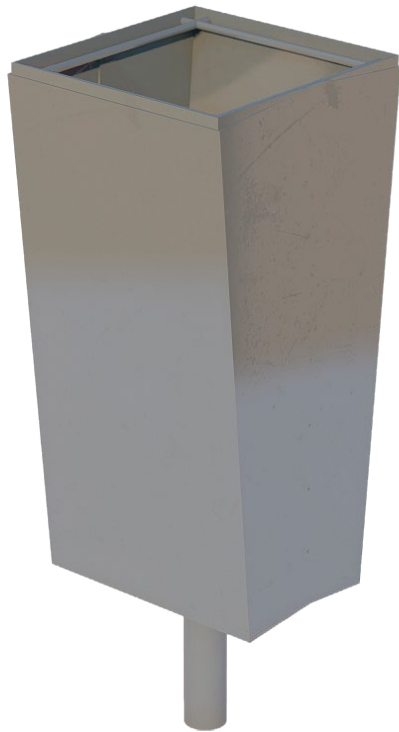

B-05

Basurero