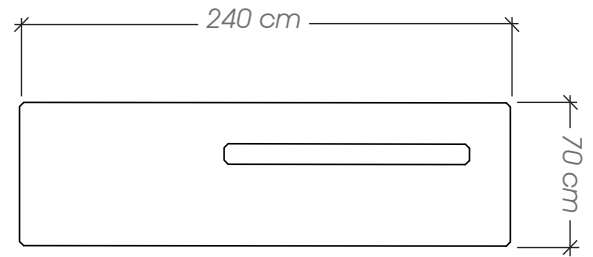

A-07

Banca armado

Ficha Técnica

Uso Parques y plazas

Dimensiones 240 x 70 x 65 cm

Materiales y acabados Concreto Armado, acabado natural