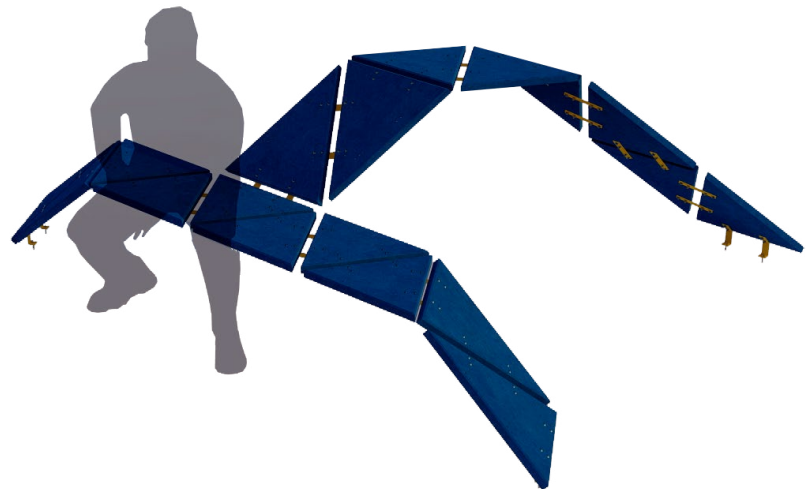

## Ficha Técnica

**Uso** Parques y plazas

**Dimensiones** 320 x 255 x 150 cm

**Materiales Acabados** Hierro negro con pintura electrostática y madera plástica reciclada

Planta