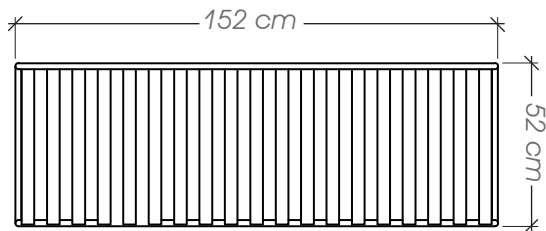

### Ficha Técnica

**Uso** Parques, plazas

**Dimensiones** 180 x 180 x 70 cm

**Materiales y acabados** Hierro negro con pintura electrostática

Planta

### Ficha Técnica

**Uso** Parques y plazas

**Dimensiones** 152 x 52 x 40 cm

**Materiales y acabados** Hierro negro con pintura electrostática

Planta