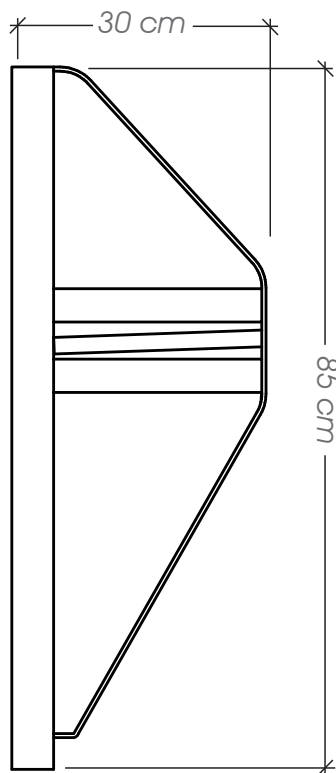

E-03

Bolardo ala

Ficha Técnica

Uso Plazas, aceras y calles

Dimensiones 30 x 05 x 85 cm

Materiales y acabados Hierro negro con pintura electrostática y pino radiata tratada para intemperie acabado satinado

*Este producto forma parte del:
Manual para mobiliario urbano Curridabat*

Vista Frontal

Bolardo tubular

E-04

Ficha Técnica

Uso Plazas, aceras y calles

Dimensiones 10 x 10 x 85 cm

Materiales y acabados Hierro negro con pintura electrostática y pino radiata tratada para intemperie acabado satinado

*Este producto forma parte del:
Manual para mobiliario urbano Curridabat*