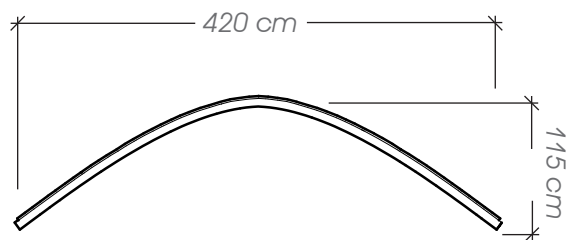

## Ficha Técnica

**Uso** Parques para mascotas

**Dimensiones** 420 x 90 x 115 cm

**Materiales y acabados** Hierro negro con pintura electrostática y madera plástica reciclada acabado natural

Vista Lateral