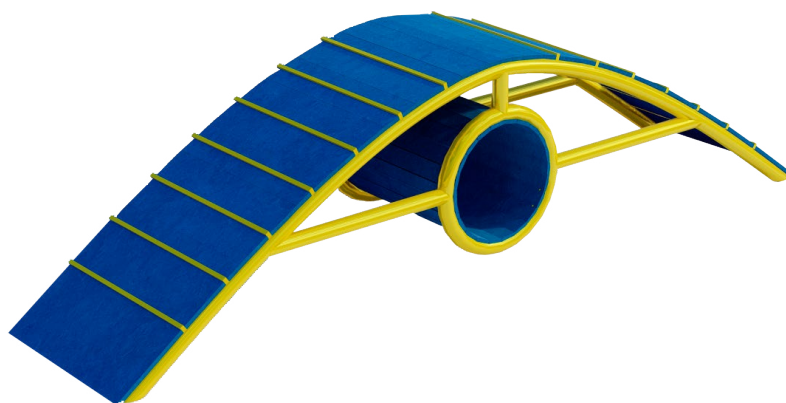

## Ficha Técnica

**Uso** Parques para mascotas

**Dimensiones** 415 x 90 x 115 cm

**Materiales y acabados** Hierro negro con pintura electrostática y madera plástica reciclada acabado natural

Vista Lateral