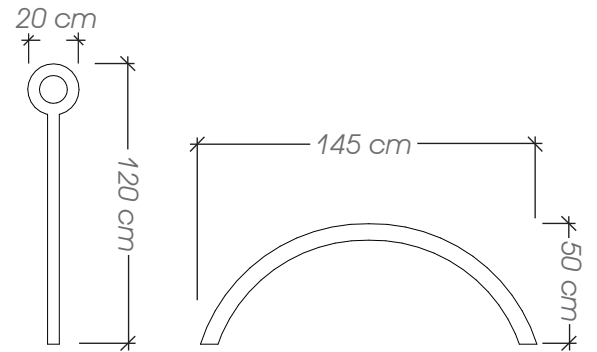

K-09

Culebra

Ficha Técnica

Uso Parques para mascotas

Dimensiones 145 x 05 x 50 cm

Materiales y acabados Hierro negro con pintura electrostática

Vista Frontal

Salto

K-10

Ficha Técnica

Uso Parques para mascotas

Dimensiones 200 x 05 x 20 cm

Materiales y acabados Hierro negro con pintura electrostática