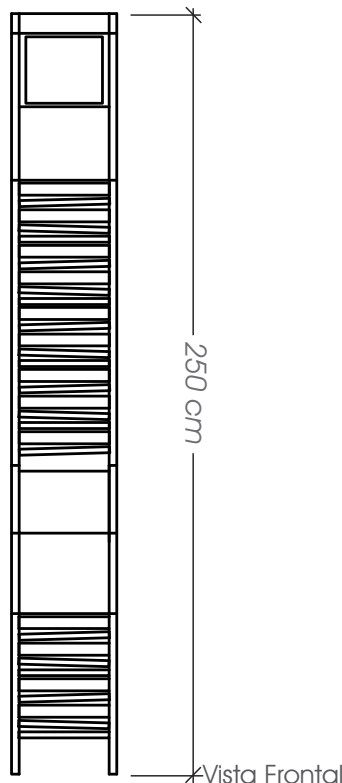

Vista Frontal