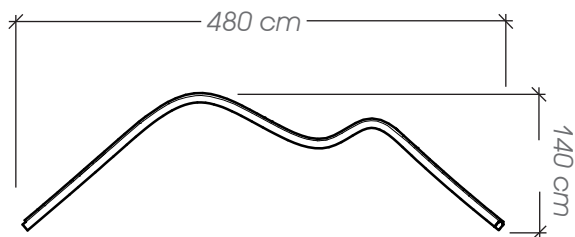

Ficha Técnica

Uso Parques para mascotas

Dimensiones 480 x 100 x 140 cm

Materiales y acabados Hierro negro con pintura electrostática y madera plástica reciclada acabado natural

Vista Lateral