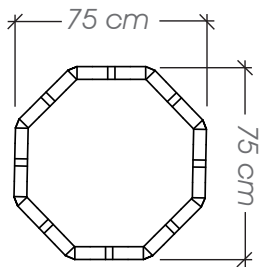

### Ficha Técnica

**Uso** Parques, plazas y aceras

**Dimensiones** 75 x 75 x 80 cm

**Materiales y acabados** Hierro negro con pintura electrostática

Planta

Vista Frontal