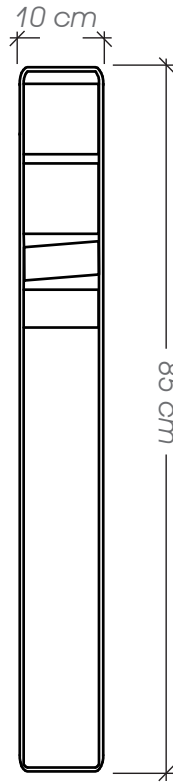

E-05

Bolardo pletina