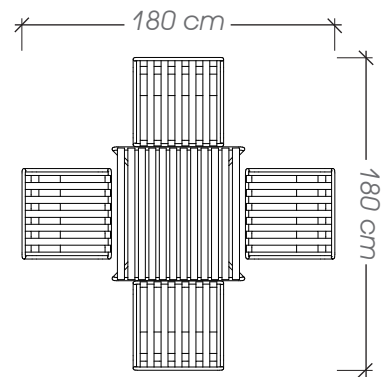

## Ficha Técnica

**Uso** Parques y plazas

**Dimensiones** 480 x 480 x 90 cm

**Materiales y acabados** Hierro negro con pintura electrostática y pino radiata para intemperie acabado satinado

Planta

## Ficha Técnica

**Uso** Parques, plazas y aceras

**Dimensiones** 40 x 40 x (35, 45, 65) cm

**Materiales y acabados** Acero inoxidable, madera plástica reciclada acabado natural

Planta

## Ficha Técnica

**Uso** Parques y plazas

**Dimensiones** 195 x 165 x 40 cm

**Materiales y acabados** Hierro negro con pintura electrostática y pino radiata para intemperie acabado satinado

Planta

A-17

### Ficha Técnica

**Uso** Parques, plazas

**Dimensiones** 180 x 180 x 70 cm

**Materiales y acabados** Hierro negro con pintura electrostática

Planta