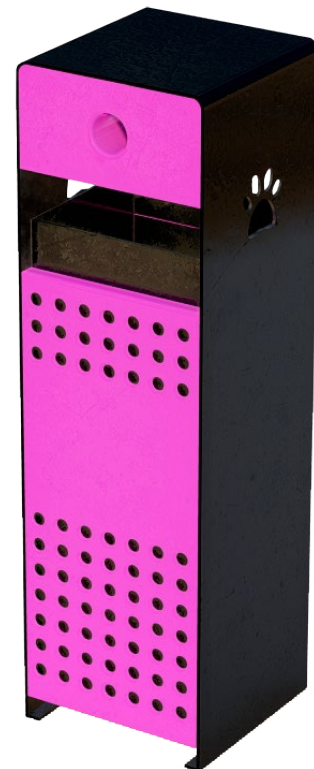

### Ficha Técnica

**Uso** Parques, plazas y aceras

**Dimensiones** 30 x 30 x 100 cm

**Materiales y acabados** Hierro negro con pintura electrostática y hierro galvanizado acabado natural

Planta

Vista Frontal