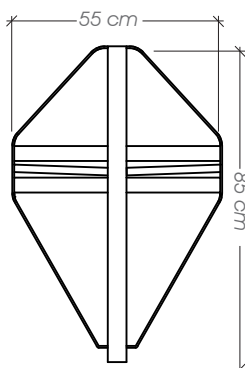

Ficha Técnica

Uso Parques, plazas y aceras

Dimensiones 55 x 05 x 85 cm

Materiales y acabados Hierro negro con pintura electrostática y pino radiata tratada para intemperie acabado satinado

Este producto forma parte del:
Manual para mobiliario urbano Curridabat

Vista Frontal