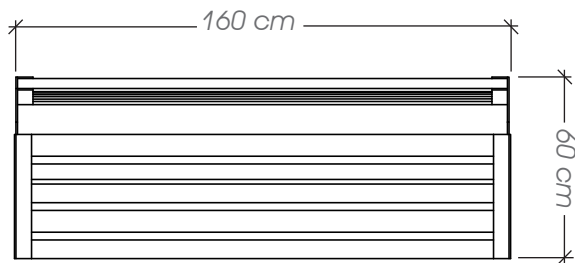

### Ficha Técnica

**Uso** Parques, plazas y aceras

**Dimensiones** 160 x 40 x 40 cm

**Materiales y acabados** Hierro negro con pintura electrostática y pino radiata para intemperie acabado satinado

*Este producto forma parte del:  
Manual para mobiliario urbano Curridabat*

### Ficha Técnica

**Uso** Parques, plazas y aceras

**Dimensiones** 160 x 60 x 40 cm

**Materiales y acabados** Hierro negro con pintura electrostática y pino radiata para intemperie acabado satinado

*Este producto forma parte del:  
Manual para mobiliario urbano Curridabat*