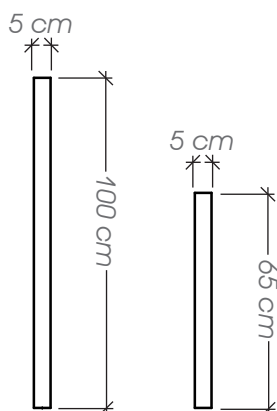

Ficha Técnica

Uso	Parques para mascotas
Dimensiones	05 x 05 x (100,65) cm
Materiales y acabados	Hierro negro con pintura electrostática

Vista Frontal