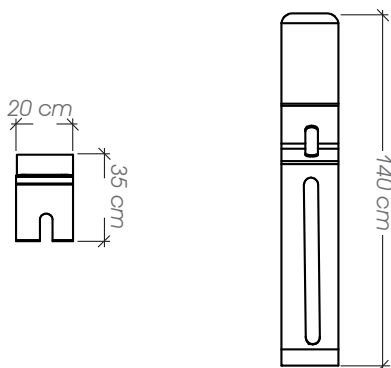

### Ficha Técnica

**Uso** Parques, plazas y aceras

**Dimensiones** 25 x 30 x 120 cm

**Materiales y acabados** Hierro negro con pintura electrostática y pino radiata tratada para intemperie acabado satinado

### Ficha Técnica

**Uso** Parques, plazas y aceras

**Dimensiones** 25 x 40 x 100 cm

**Materiales y acabados** Hierro negro con pintura electrostática, acero inoxidable acabado natural y pino radiata tratada para intemperie acabado satinado

Planta

Vista Frontal

**Ficha Técnica**

**Uso** Parques, plazas y aceras

**Dimensiones** 20 x 35 x 140 cm

**Materiales y acabados** Hierro negro con pintura electrostática

Planta

Vista Frontal