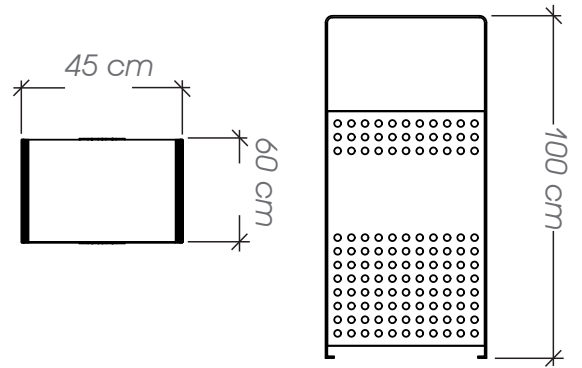

### Ficha Técnica

**Uso** Parques, plazas

**Dimensiones** 180 x 180 x 70 cm

**Materiales y acabados** Hierro negro con pintura electrostática

Planta

### Ficha Técnica

**Uso** Parques y plazas

**Dimensiones** 152 x 52 x 40 cm

**Materiales y acabados** Hierro negro con pintura electrostática

Planta

### Ficha Técnica

**Uso** Parques y plazas

**Dimensiones** 44 x 30 x 100 cm

**Materiales y acabados** Hierro negro con pintura electrostática, hierro galvanizado acabado natural y pino radiata para intemperie acabado natural

### Ficha Técnica

**Uso** Parques, plazas y aceras

**Dimensiones** 45 x 60 x 100 cm

**Materiales y acabados** Hierro negro con pintura electrostática y hierro galvanizado acabado natural

Planta

Vista Frontal