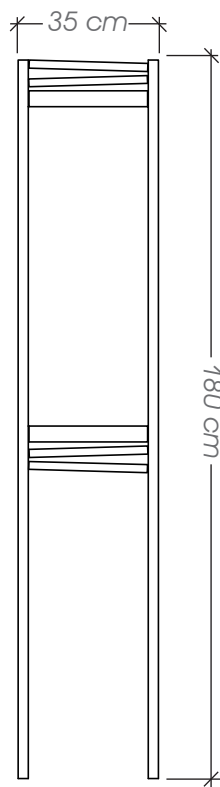

C-01

Rótulo de señalización

Ficha Técnica

Uso Parques y plazas

Dimensiones 35 x 08 x 180 cm

Materiales y acabados Hierro negro con pintura electrostática, hierro galvanizado acabado natural, pino radiata para intemperie acabado satinado

*Este producto forma parte del:
Manual para mobiliario urbano Curridabat*

Vista Frontal

Rótulo de señalización

C-02

Ficha Técnica

Uso Parques y plazas

Dimensiones 85 x 08 x 180 cm

Materiales y acabados Hierro negro con pintura electrostática, hierro galvanizado acabado natural, pino radiata para intemperie acabado satinado

*Este producto forma parte del:
Manual para mobiliario urbano Curridabat*