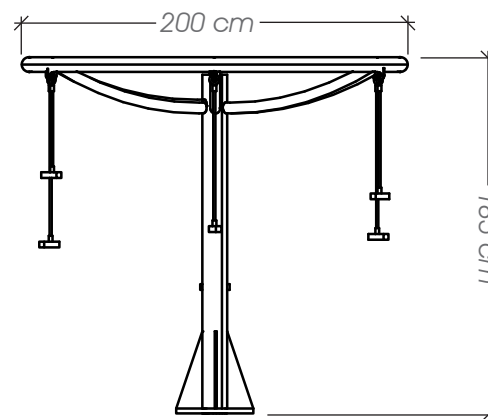

## Ficha Técnica

**Uso** Parques

**Dimensiones** 130 x 05 x 100 cm

**Materiales y acabados** Hierro negro con pintura electrostática y malla de hierro galvanizado

Vista Frontal

## Ficha Técnica

**Uso** Parques y plazas

**Dimensiones** 200 x 200 x 185 cm

**Materiales y acabados** Hierro negro con pintura electrostática y cuerdas tipo náutica

Vista Frontal

## Ficha Técnica

**Uso** Parques y plazas

**Dimensiones** 680 x 210 x 330 cm

**Materiales y acabados** Hierro negro con pintura electrostática, cable de acero galvanizado, sistema de poleas de hierro galvanizado y cuerdas tipo náutica