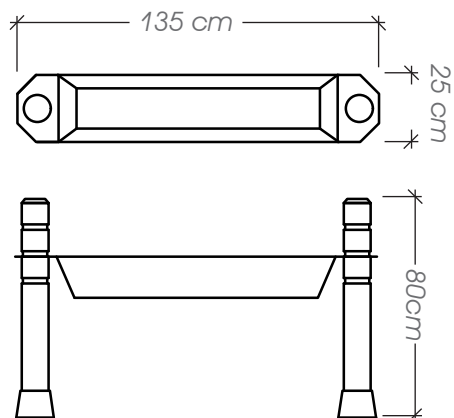

### Ficha Técnica

**Uso** Plazas, aceras y calles

**Dimensiones** 135 x 35 x 80 cm

**Materiales y acabados** Hierro galvanizado con pintura electrostática

Planta

Vista Frontal