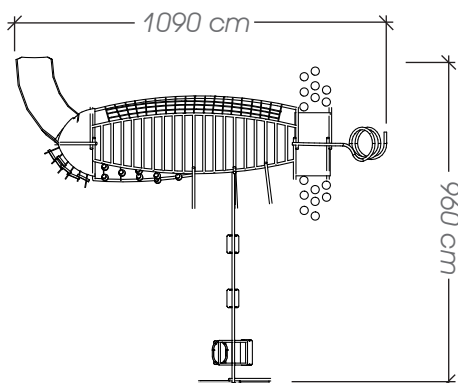

Vista Frontal