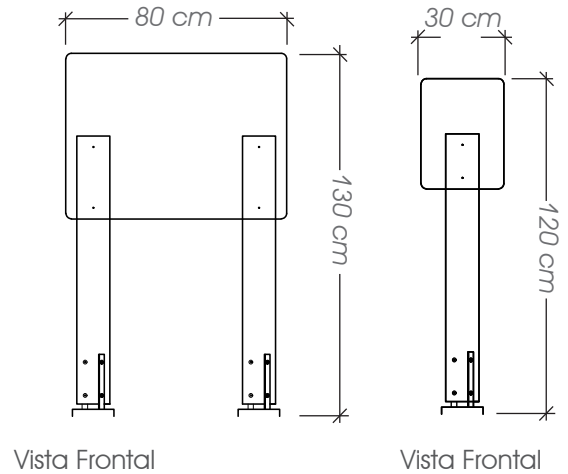

### Ficha Técnica

**Uso** Parques y plazas

**Dimensiones** 85 x 08 x 180 cm

**Materiales y acabados** Hierro negro con pintura electrostática, hierro galvanizado acabado natural, pino radiata para intemperie acabado satinado

## Ficha Técnica

**Uso** Parques y plazas

**Dimensiones** 40 x 20 x 180 cm

**Materiales y acabados** Hierro negro con pintura electrostática, hierro galvanizado acabado natural, pino radiata para intemperie acabado satinado

## Ficha Técnica

**Uso** Parques y plazas

**Dimensiones** 40 x 20 x 50 cm

**Materiales y acabados** Hierro negro con pintura electrostática, hierro galvanizado acabado natural, pino radiata para intemperie acabado satinado

### Ficha Técnica

**Uso** Parques y plazas

**Dimensiones** (80,30) x 05 x (130,120) cm

**Materiales y acabados** Hierro galvanizado acabado natural, pino radiata para intemperie acabado satinado.

Vista Frontal