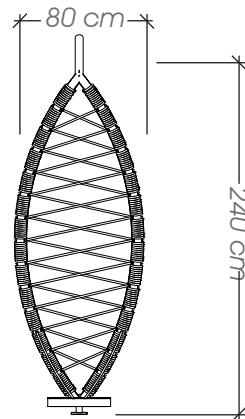

## Ficha Técnica

**Uso** Parques y plazas

**Dimensiones** 1090 x 960 x 395 cm

**Materiales y acabados** Hierro galvanizado con pintura electrostática, madera plástica reciclada acabado natural, cuerda tipo náutica y accesorios de plástico

### Ficha Técnica

**Uso** Parques y plazas

**Dimensiones** 80 x 80 x 240 cm

**Materiales y acabados** Hierro galvanizado con pintura electrostática, madera plástica reciclada acabado natural y cuerda tipo náutica