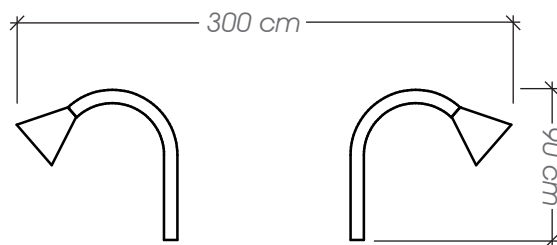

L-05

El teléfono

Ficha Técnica

Uso Parques y plazas

Dimensiones 300 x - x 90 cm

Materiales y acabados Hierro negro con pintura electrostática

Vista Lateral