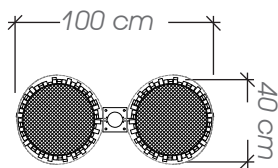

### Ficha Técnica

**Uso** Parques y plazas

**Dimensiones** 50 x 40 x 110 cm

**Materiales y acabados** Hierro negro con pintura electrostática, hierro galvanizado acabado natural y pino radiata para intemperie acabado natural

### Ficha Técnica

**Uso** Parques, plazas y aceras

**Dimensiones** 30 x 30 x 80 cm

**Materiales y acabados** Acero inoxidable, acabado natural

Planta

Vista Frontal

Basurero Castillo

B-06

### Ficha Técnica

**Uso** Parques, plazas y aceras

**Dimensiones** 100 x 40 x 110 cm

**Materiales y acabados** Hierro negro con pintura electrostática, pino radiata para intemperie satinado

Planta

Vista Frontal