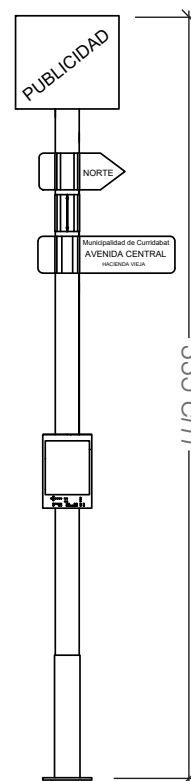

Ficha Técnica

Uso Calles y avenidas

Dimensiones 45 x 45 x 335 cm

Materiales y acabados Hierro negro con pintura electrostática, hierro galvanizado acabado natural, lámina de acrílico acabado con rotulación en vinilo y panel fotovoltaico