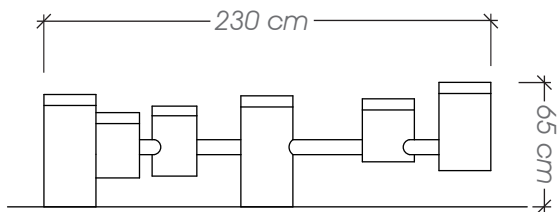

## Ficha Técnica

**Uso** Parques y plazas

**Dimensiones** 230 x 75 x 65 cm

**Materiales y acabados** Hierro negro e hierro galvanizado con pintura electrostática

Vista Frontal

L-07