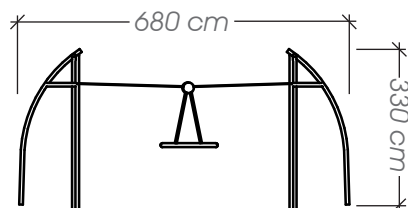

## Ficha Técnica

**Uso** Parques y plazas

**Dimensiones** 680 x 210 x 330 cm

**Materiales y acabados** Hierro negro con pintura electrostática, cable de acero galvanizado, sistema de poleas de hierro galvanizado y cuerdas tipo náutica