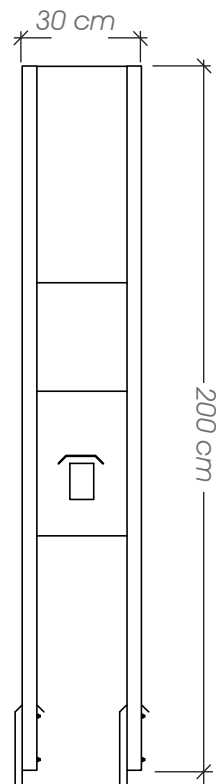

### Ficha Técnica

**Uso** Parques, plazas y aceras

**Dimensiones** 30 x 30 x 100 cm

**Materiales y acabados** Hierro negro con pintura electrostática y hierro galvanizado acabado natural

Planta

Vista Frontal