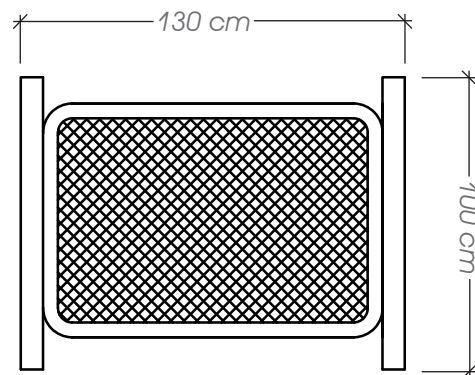

### Ficha Técnica

Uso Parques para mascotas

Dimensiones 200 x 05 x 20 cm

Materiales y acabados Hierro negro con pintura electrostática

Vista Frontal

## Ficha Técnica

**Uso** Parques

**Dimensiones** 130 x 05 x 100 cm

**Materiales y acabados** Hierro negro con pintura electrostática y malla de hierro galvanizado

Vista Frontal