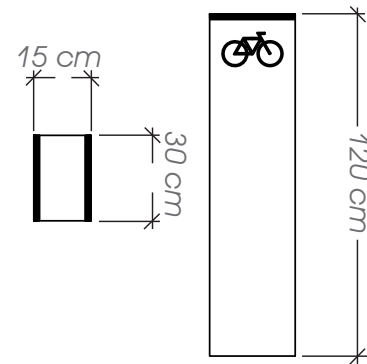

### Ficha Técnica

**Uso** Parques, plazas y aceras

**Dimensiones** 210 x 80 x 70 cm

**Materiales y acabados** Hierro negro con pintura electrostática

Planta

### Ficha Técnica

**Uso** Parques, plazas y aceras

**Dimensiones** 95 x 05 x 90 cm

**Materiales y acabados** Hierro negro con pintura electrostática

Vista Frontal

F-03

### Ficha Técnica

**Uso** Parques, plazas y aceras

**Dimensiones** 15 x 30 x 120 cm

**Materiales y acabados** Hierro negro con pintura electrostática

Planta

Vista Frontal

### Ficha Técnica

**Uso** Parques, plazas y aceras

**Dimensiones** 55 x 05 x 85 cm

**Materiales y acabados** Hierro negro con pintura electrostática y pino radiata tratada para intemperie acabado satinado