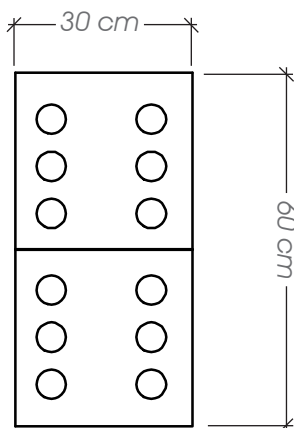

Ficha Técnica

Uso *Espacios públicos protegidos de intemperie*

Dimensiones *30 x 60 x - cm, por unidad*

Materiales y acabados *Madera de pino radiata acabado satinado natural*

Planta