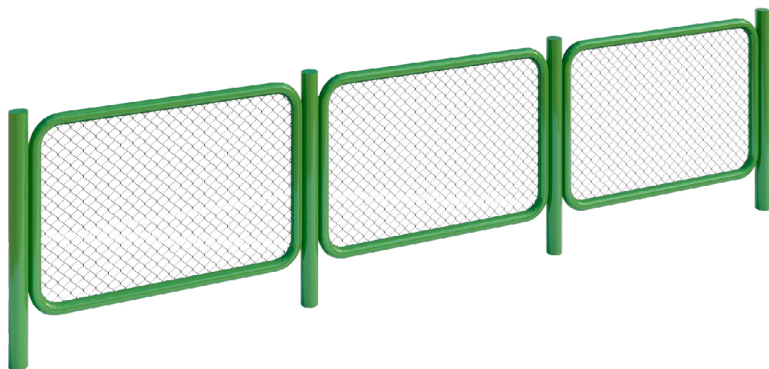

### Ficha Técnica

Uso Parques para mascotas

Dimensiones 145 x 05 x 50 cm

Materiales y acabados Hierro negro con pintura electrostática

Vista Frontal

Salto

K-10

### Ficha Técnica

Uso Parques para mascotas

Dimensiones 200 x 05 x 20 cm

Materiales y acabados Hierro negro con pintura electrostática

Vista Frontal

## Ficha Técnica

**Uso** Parques

**Dimensiones** 130 x 05 x 100 cm

**Materiales y acabados** Hierro negro con pintura electrostática y malla de hierro galvanizado

Vista Frontal

## Ficha Técnica

**Uso** Parques y plazas

**Dimensiones** 200 x 200 x 185 cm

**Materiales y acabados** Hierro negro con pintura electrostática y cuerdas tipo náutica

Vista Frontal