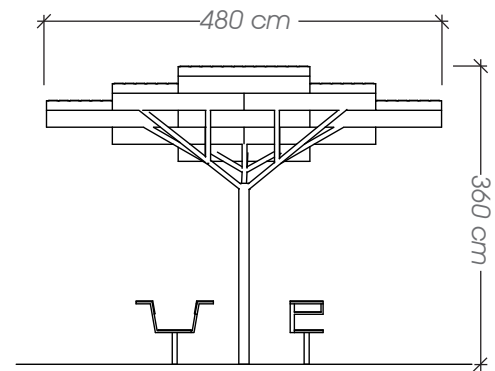

### Ficha Técnica

**Uso** Parques y plazas

**Dimensiones** 510 x 359 x 340 cm

**Materiales y acabados** Hierro negro con pintura electrostática, pino radiata tratada para intemperie y la galvanizada ondulada

### Ficha Técnica

**Uso** Parques y plazas

**Dimensiones** 480 x 480 x 360 cm

**Materiales y acabados** Hierro negro con pintura electrostática, hierro galvanizado acabado natural, policarbonato celular acabado natural y panel de energía fotovoltaico