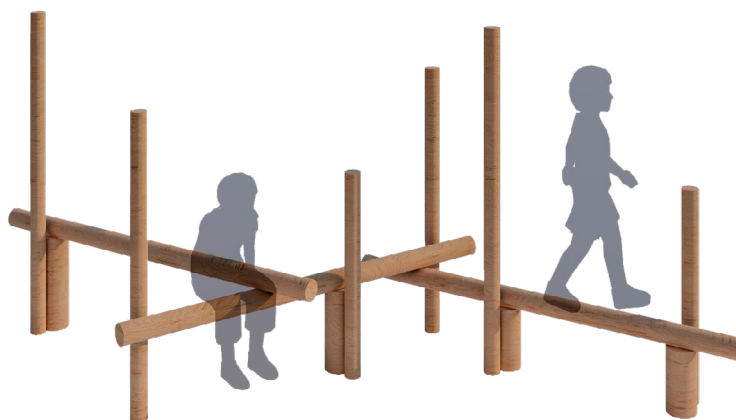

### Ficha Técnica

**Uso** Parques y plazas

**Dimensiones** 80 x 80 x 240 cm

**Materiales y acabados** Hierro galvanizado con pintura electrostática, madera plástica reciclada acabado natural y cuerda tipo náutica

Vista Frontal

Play Waldorf

L-18

### Ficha Técnica

**Uso** Parques y plazas

**Dimensiones** 385 x 160 x 200 cm

**Materiales y acabados** Tucas de madera de teca acabado natural

Planta