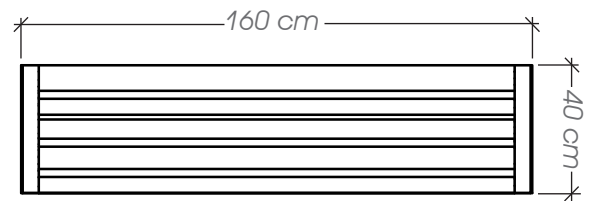

### Ficha Técnica

**Uso** Parques, plazas y aceras

**Dimensiones** 120 x 35 x 40 cm

**Materiales y acabados** Acero inoxidable y madera plástica reciclada acabado natural

Planta

A-03

### Ficha Técnica

**Uso** Parques, plazas y aceras

**Dimensiones** 160 x 40 x 40 cm

**Materiales y acabados** Hierro negro con pintura electrostática y pino radiata para intemperie acabado satinado

*Este producto forma parte del:  
Manual para mobiliario urbano Curridabat*