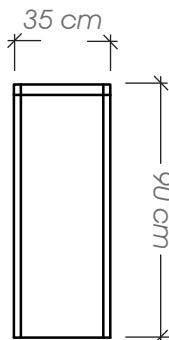

Ficha Técnica

Uso Parques y plazas

Dimensiones 35 x 90 x 250 cm

Materiales y acabados Hierro negro con pintura electrostática, pino radiata tratada para intemperie acabado natural, hierro galvanizado acabado natural y luminaria con energía fotovoltaico

*Este producto forma parte del:
Manual para mobiliario urbano Curridabat*

Planta