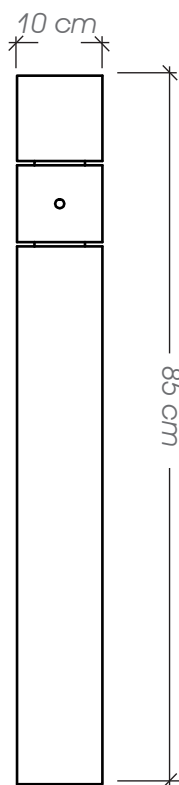

## Ficha Técnica

**Uso** Plazas, aceras y calles

**Dimensiones** 10 x 10 x 85 cm

**Materiales y acabados** Hierro negro con pintura electrostática y pino radiata tratada para intemperie acabado satinado

*Este producto forma parte del:  
Manual para mobiliario urbano Curridabat*