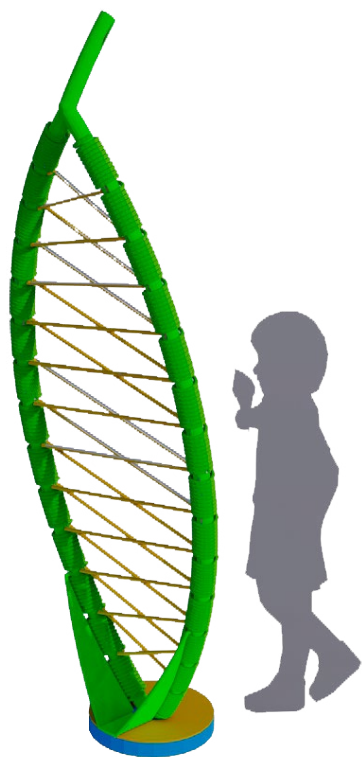

L-17

Giroja