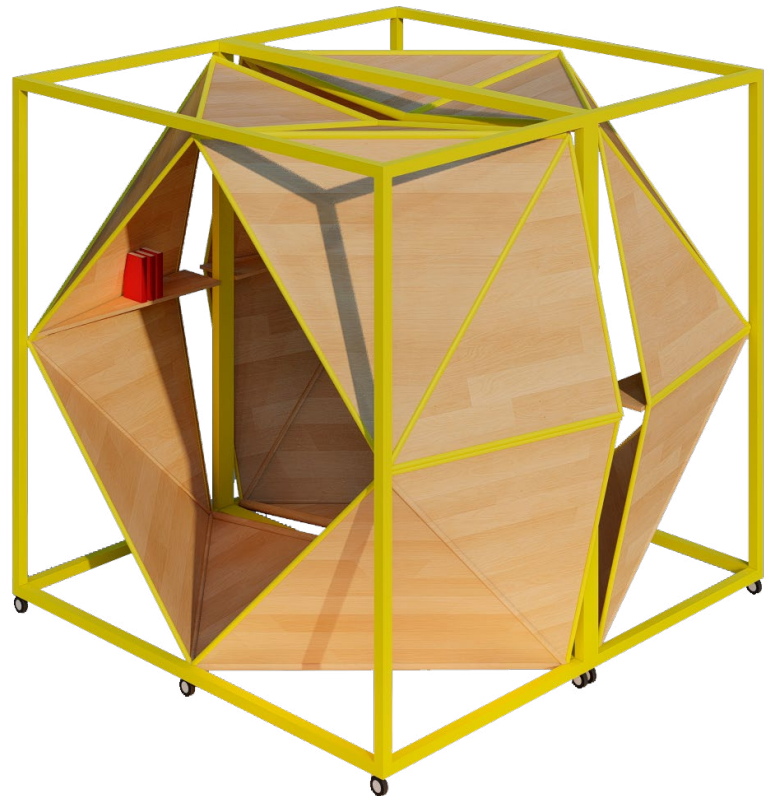

### Ficha Técnica

**Uso** Parques y plazas

**Dimensiones** 245 x 245 x 250 cm

**Materiales y acabados** Hierro negro con pintura electrostática y pino radiata tratada para intemperie

Vista Frontal

## Ficha Técnica

**Uso** Residencias

**Dimensiones** 430 x 255 x 325 cm

**Materiales y acabados** Aluminio acabado natural, pino radiata tratada para intemperie, vidrio claro traslucido y lámina de microconcreto