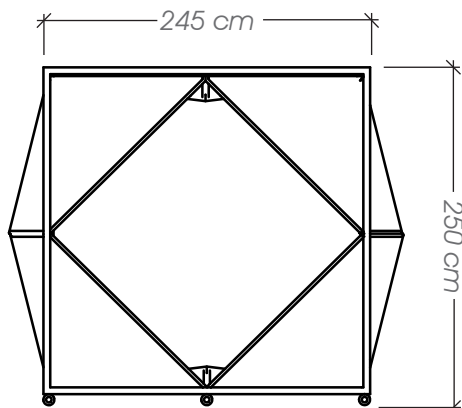

### Ficha Técnica

**Uso** Parques y plazas

**Dimensiones** 510 x 359 x 340 cm

**Materiales y acabados** Hierro negro con pintura electrostática, pino radiata tratada para intemperie y la galvanizada ondulada

### Ficha Técnica

**Uso** Parques y plazas

**Dimensiones** 480 x 480 x 360 cm

**Materiales y acabados** Hierro negro con pintura electrostática, hierro galvanizado acabado natural, policarbonato celular acabado natural y panel de energía fotovoltaico

### Ficha Técnica

**Uso** Parques y plazas

**Dimensiones** 245 x 245 x 250 cm

**Materiales y acabados** Hierro negro con pintura electrostática y pino radiata tratada para intemperie

Vista Frontal