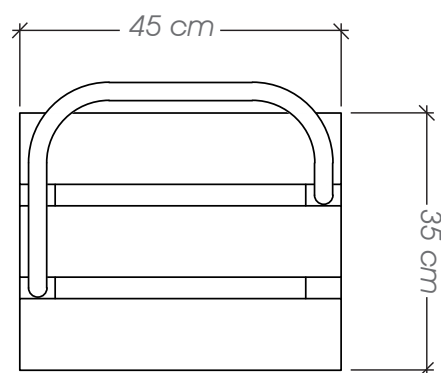

## Ficha Técnica

**Uso** Parques y plazas

**Dimensiones** 190 x 210 x 70 cm

**Materiales y acabados** Hierro negro con pintura electrostática y pino radiata para intemperie acabado satinado

Planta

## Ficha Técnica

**Uso** Parques y plazas

**Dimensiones** 480 x 480 x 90 cm

**Materiales y acabados** Hierro negro con pintura electrostática y pino radiata para intemperie acabado satinado

Planta

## Ficha Técnica

**Uso** Parques y plazas

**Dimensiones** 320 x 255 x 150 cm

**Materiales Acabados** Hierro negro con pintura electrostática y madera plástica reciclada

Planta

## Ficha Técnica

**Uso** Parques, plazas y aceras

**Dimensiones** 40 x 40 x (35, 45, 65) cm

**Materiales y acabados** Acero inoxidable, madera plástica reciclada acabado natural

Planta