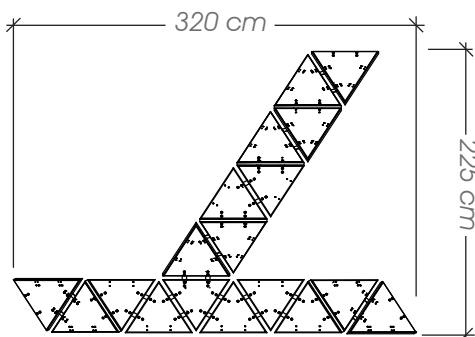

### Ficha Técnica

**Uso** Parques, plazas y aceras

**Dimensiones** 200 x 60 x 40 cm

**Materiales y acabados** Hierro negro con pintura electrostática

Planta

## Ficha Técnica

**Uso** Parques y plazas

**Dimensiones** 190 x 210 x 70 cm

**Materiales y acabados** Hierro negro con pintura electrostática y pino radiata para intemperie acabado satinado

Planta

## Ficha Técnica

**Uso** Parques y plazas

**Dimensiones** 480 x 480 x 90 cm

**Materiales y acabados** Hierro negro con pintura electrostática y pino radiata para intemperie acabado satinado

Planta

## Ficha Técnica

**Uso** Parques y plazas

**Dimensiones** 320 x 255 x 150 cm

**Materiales Acabados** Hierro negro con pintura electrostática y madera plástica reciclada

Planta