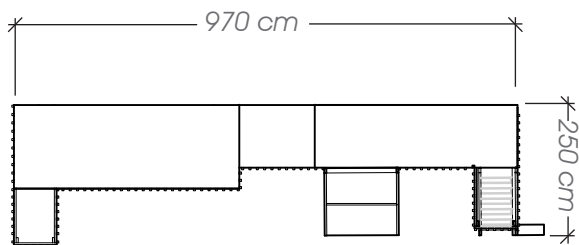

Ficha Técnica

Uso Parques y plazas

Dimensiones 450 x 450 x 150 cm

Materiales y acabados Concreto armado revestido de zacate artificial, madera de pino radiata tratada para intemperie acabado natural y tobogán de plástico

Ficha Técnica

Uso Parques, plazas y espacios internos

Dimensiones 970 x 250 x 350 cm

Materiales y acabados Madera de pino radiata tratada para intemperie acabado natural y accesorio de plástico