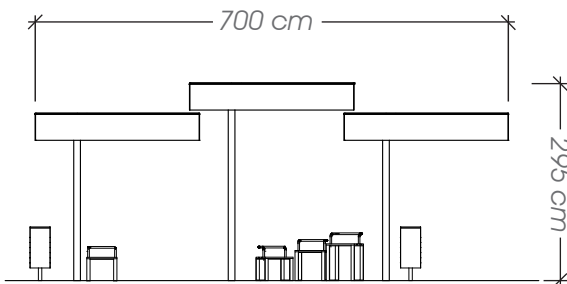

Ficha Técnica

Uso Aceras

Dimensiones (variable) x 120 x 295 cm

Materiales y acabados Hierro negro con pintura electrostática, hierro galvanizado acabado natural, acrílico traslucido acabado natural, acero inoxidable acabado natural y luminaria con energía fotovoltaico

Este dispositivo fue desarrollado para la Agencia de Cooperación Alemana GIZ

Vista Frontal