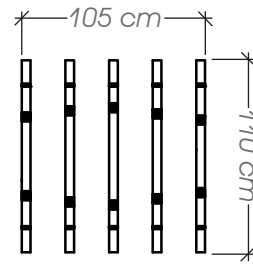

### Ficha Técnica

**Uso** Parques, plazas y aceras

**Dimensiones** 25 x 40 x 100 cm

**Materiales y acabados** Hierro negro con pintura electrostática, acero inoxidable acabado natural y pino radiata tratada para intemperie acabado satinado

*Este producto forma parte del:  
Manual para mobiliario urbano Curridabat*

Planta

Vista Frontal

**Ficha Técnica**

**Uso** Parques, plazas y aceras

**Dimensiones** 105 x 06 x 100 cm

**Materiales y acabados** Hierro negro con pintura electrostática madera plástica reciclada acabado natural