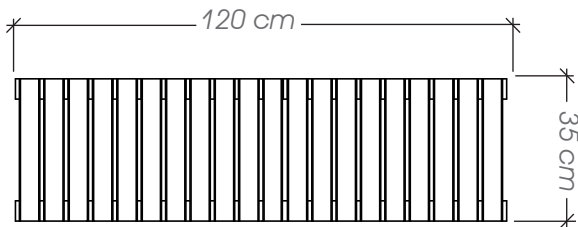

### Ficha Técnica

**Uso** Parques, plazas y aceras

**Dimensiones** 200 x 60 x 40 cm

**Materiales y acabados** Hierro negro con pintura electrostática

Planta

### Ficha Técnica

**Uso** Parques, plazas y aceras

**Dimensiones** 120 x 35 x 40 cm

**Materiales y acabados** Acero inoxidable y madera plástica reciclada acabado natural

Planta

A-03