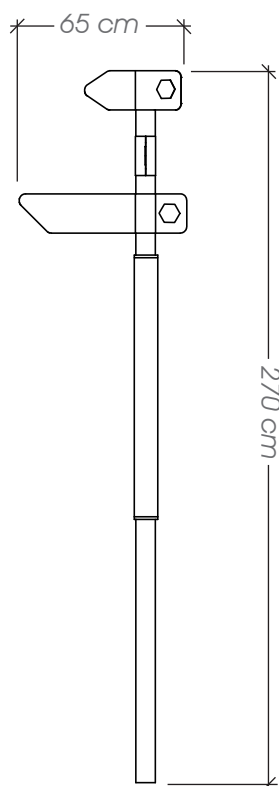

Ficha Técnica

Uso Calles y avenidas

Dimensiones 65 x 65 x 270 cm

Materiales y acabados Hierro negro con pintura electrostática, hierro galvanizado acabado natural y rotulación en vinilo

Vista Frontal