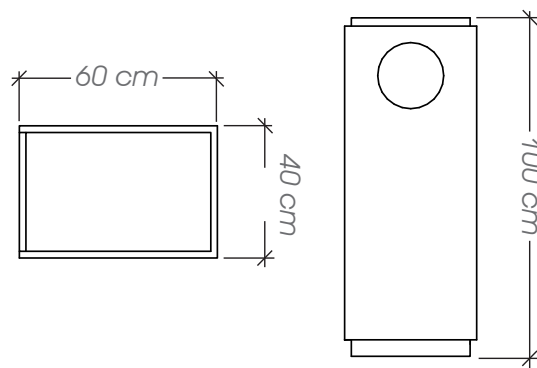

### Ficha Técnica

**Uso** Parques y plazas

**Dimensiones** 152 x 52 x 40 cm

**Materiales y acabados** Hierro negro con pintura electrostática

Planta

## Ficha Técnica

**Uso** Parques, plazas y aceras

**Dimensiones** 30 x 20 x 200 cm

**Materiales y acabados** Hierro negro con pintura electrostática, hierro galvanizado acabado natural y pino radiata para intemperie acabado natural

## Ficha Técnica

**Uso** Parques y plazas

**Dimensiones** 40 x 25 x 125 cm

**Materiales y acabados** Hierro negro con pintura electrostática y acero inoxidable acabado natural

Planta

Vista Frontal

## Ficha Técnica

**Uso** Parques y plazas

**Dimensiones** 60 x 40 x 100 cm

**Materiales y acabados** Hierro galvanizado pintura electrostática y pino radiata para intemperie acabado natural

Planta

Vista Frontal