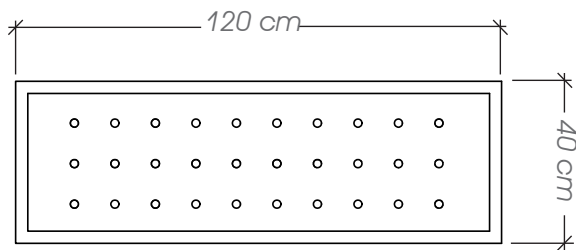

G-01

Macetera metálica

Ficha Técnica

Uso Plazas, aceras y calles

Dimensiones 120 x 40 x 50 cm

Materiales y acabados Hierro galvanizado con pintura electrostática y pino radiata para intemperie acabado satinado

*Este producto forma parte del:
Manual para mobiliario urbano Curridabat*

Planta

Macetera de concreto

G-02

Ficha Técnica

Uso Plazas, aceras y calles

Dimensiones 120 x 40 x 43 cm

Materiales y acabados Concreto armada, acabado natural

*Este producto forma parte del:
Manual para mobiliario urbano Curridabat*

Planta