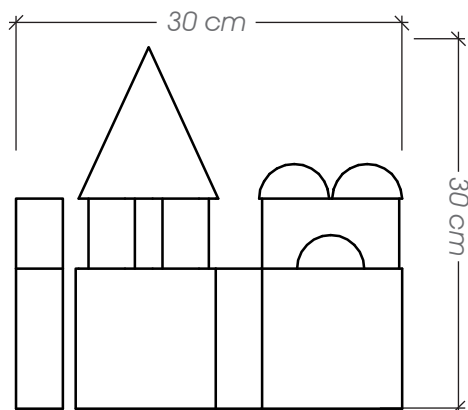

Ficha Técnica

Uso Espacios públicos protegidos de intemperie

Dimensiones Según pieza

Materiales y acabados Madera de pino radiata acabado pintura satinada

Vista Frontal