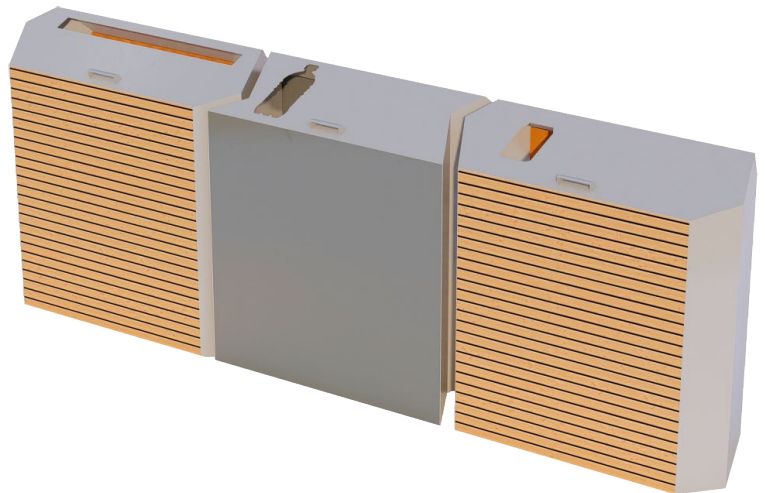

### Ficha Técnica

**Uso** Parques y plazas

**Dimensiones** 245 x 40 x 30 cm

**Materiales y acabados** Acero inoxidable, hierro galvanizado, madera plástica reciclada, acabado natural

Planta

Vista Frontal