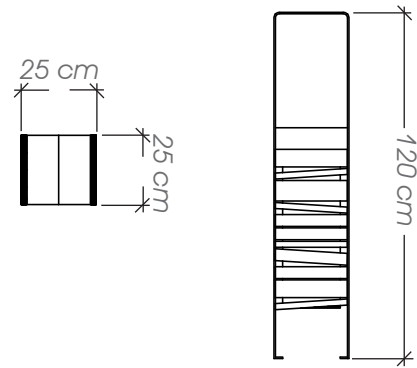

Ficha Técnica

Uso Parques, plazas y aceras

Dimensiones 25 x 25 x 120 cm

Materiales y acabados Hierro negro con pintura electrostática, hierro galvanizado acabado natural y pino radiata para intemperie acabado natural

Este producto forma parte del:
Manual para mobiliario urbano Curridabat

Planta

Vista Frontal

Dispensador de bolsas

B-12

Ficha Técnica

Uso Parques, plazas y aceras

Dimensiones 30 x 30 x 100 cm

Materiales y acabados Hierro negro con pintura electrostática y hierro galvanizado acabado natural