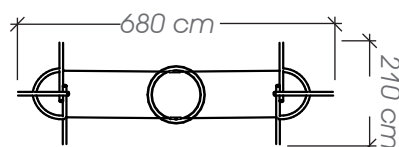

L-01

La Rueda

Ficha Técnica

Uso Parques y plazas

Dimensiones 200 x 200 x 185 cm

Materiales y acabados Hierro negro con pintura electrostática y cuerdas tipo náutica

Hamaca-canopy

L-02

Ficha Técnica

Uso Parques y plazas

Dimensiones 680 x 210 x 330 cm

Materiales y acabados Hierro negro con pintura electrostática, cable de acero galvanizado, sistema de poleas de hierro galvanizado y cuerdas tipo náutica

Planta