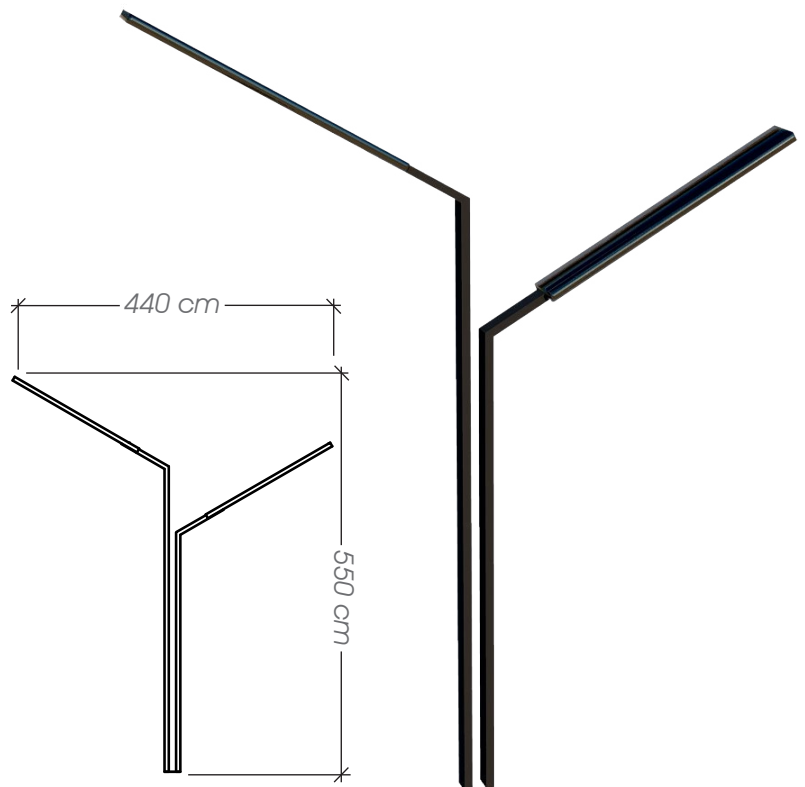

### Ficha Técnica

**Uso** Parques, plazas y aceras

**Dimensiones** 440 x 35 x 550 cm

**Materiales y acabados** Hierro galvanizado con pintura electrostática y luminaria con energía fotovoltaico

*Este producto forma parte del:  
Manual para mobiliario urbano Curridabat*