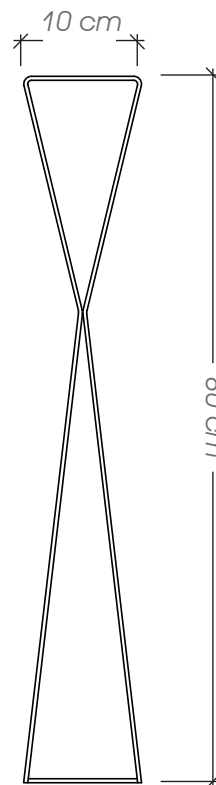

Ficha Técnica

Uso Plazas, aceras y calles

Dimensiones 15 x 05 x 90 cm

Materiales y acabados Hierro negro con pintura electrostática

Vista Frontal