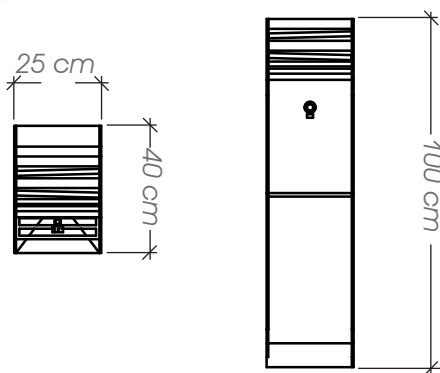

Ficha Técnica

Uso Parques, plazas y aceras

Dimensiones 25 x 40 x 100 cm

Materiales y acabados Hierro negro con pintura electrostática, acero inoxidable acabado natural y pino radiata tratada para intemperie acabado satinado

*Este producto forma parte del:
Manual para mobiliario urbano Curridabat*

Planta

Vista Frontal