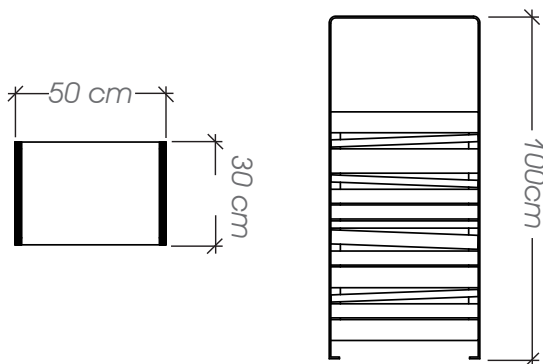

Ficha Técnica

Uso Parques y plazas

Dimensiones 44 x 30 x 100 cm

Materiales y acabados Hierro negro con pintura electrostática, hierro galvanizado acabado natural y pino radiata para intemperie acabado natural

Este producto forma parte del:
Manual para mobiliario urbano Curridabat

Planta

Vista Frontal