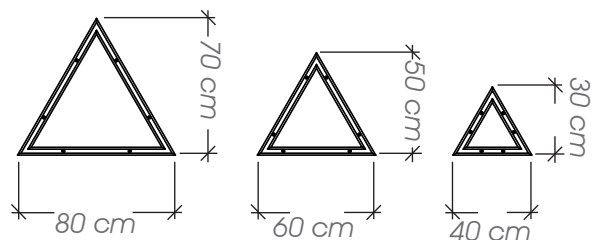

G-03

Macetera triangular

Ficha Técnica

Uso Plazas, aceras y calles

Dimensiones (80,60,40) x (70,50,30) x 20 cm

Materiales y acabados Concreto armada acabado natural

*Este producto forma parte del:
Manual para mobiliario urbano Curridabat*