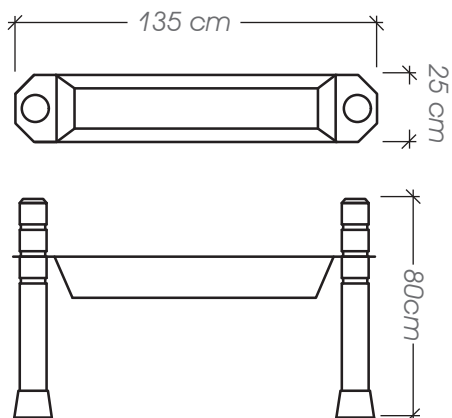

### Ficha Técnica

**Uso** Plazas, aceras y calles

**Dimensiones** 120 x 40 x 43 cm

**Materiales y acabados** Concreto armada, acabado natural

*Este producto forma parte del:  
Manual para mobiliario urbano Curridabat*

## Ficha Técnica

**Uso** Plazas, aceras y calles

**Dimensiones** (80,60,40) x (70,50,30) x 20 cm

**Materiales y acabados** Concreto armada acabado natural

*Este producto forma parte del:  
Manual para mobiliario urbano Curridabat*

## Ficha Técnica

**Uso** Plazas, aceras y calles

**Dimensiones** 135 x 35 x 80 cm

**Materiales y acabados** Hierro galvanizado con pintura electrostática

Planta

Vista Frontal

## Ficha Técnica

**Uso** Plazas, aceras y calles

**Dimensiones** 115 x 115 x 330 cm

**Materiales y acabados** Hierro negro con pintura electrostática

*Este producto forma parte del:  
Manual para mobiliario urbano Curridabat*