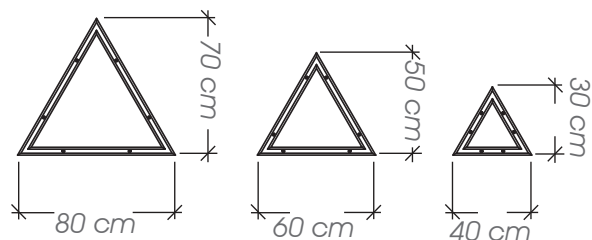

### Ficha Técnica

**Uso** Plazas, aceras y calles

**Dimensiones** 120 x 40 x 50 cm

**Materiales y acabados** Hierro galvanizado con pintura electrostática y pino radiata para intemperie acabado satinado

*Este producto forma parte del:  
Manual para mobiliario urbano Curridabat*

### Ficha Técnica

**Uso** Plazas, aceras y calles

**Dimensiones** 120 x 40 x 43 cm

**Materiales y acabados** Concreto armada, acabado natural

*Este producto forma parte del:  
Manual para mobiliario urbano Curridabat*

## Ficha Técnica

**Uso** Plazas, aceras y calles

**Dimensiones** (80,60,40) x (70,50,30) x 20 cm

**Materiales y acabados** Concreto armada acabado natural

*Este producto forma parte del:  
Manual para mobiliario urbano Curridabat*

## Ficha Técnica

**Uso** Plazas, aceras y calles

**Dimensiones** 135 x 35 x 80 cm

**Materiales y acabados** Hierro galvanizado con pintura electrostática

Planta

Vista Frontal