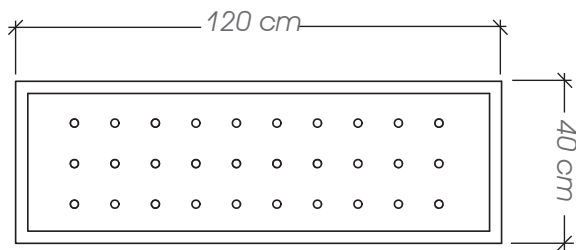

### Ficha Técnica

**Uso** Plazas, aceras y calles

**Dimensiones** 120 x 40 x 50 cm

**Materiales y acabados** Hierro galvanizado con pintura electrostática y pino radiata para intemperie acabado satinado

*Este producto forma parte del:  
Manual para mobiliario urbano Curridabat*

### Ficha Técnica

**Uso** Plazas, aceras y calles

**Dimensiones** 120 x 40 x 43 cm

**Materiales y acabados** Concreto armada, acabado natural

*Este producto forma parte del:  
Manual para mobiliario urbano Curridabat*

## Ficha Técnica

**Uso** Plazas, aceras y calles

**Dimensiones** 135 x 35 x 80 cm

**Materiales y acabados** Hierro galvanizado con pintura electrostática

Planta

Vista Frontal