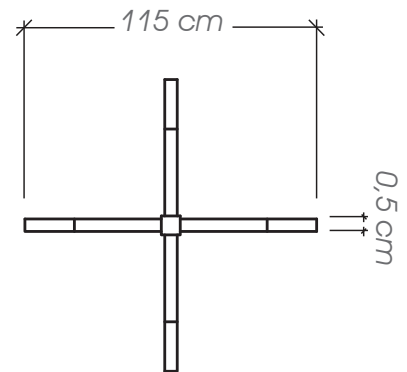

### Ficha Técnica

**Uso** Plazas, aceras y calles

**Dimensiones** 120 x 40 x 50 cm

**Materiales y acabados** Hierro galvanizado con pintura electrostática y pino radiata para intemperie acabado satinado

*Este producto forma parte del:  
Manual para mobiliario urbano Curridabat*

## Ficha Técnica

**Uso** Plazas, aceras y calles

**Dimensiones** (80,60,40) x (70,50,30) x 20 cm

**Materiales y acabados** Concreto armada acabado natural

*Este producto forma parte del:  
Manual para mobiliario urbano Curridabat*

## Ficha Técnica

**Uso** Plazas, aceras y calles

**Dimensiones** 135 x 35 x 80 cm

**Materiales y acabados** Hierro galvanizado con pintura electrostática

Planta

Vista Frontal

## Ficha Técnica

**Uso** Plazas, aceras y calles

**Dimensiones** 115 x 115 x 330 cm

**Materiales y acabados** Hierro negro con pintura electrostática

*Este producto forma parte del:  
Manual para mobiliario urbano Curridabat*