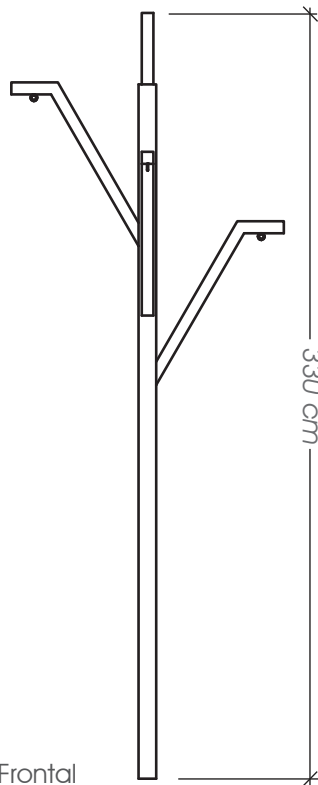

### Ficha Técnica

**Uso** Plazas, aceras y calles

**Dimensiones** 120 x 40 x 50 cm

**Materiales y acabados** Hierro galvanizado con pintura electrostática y pino radiata para intemperie acabado satinado

*Este producto forma parte del:  
Manual para mobiliario urbano Curridabat*

## Ficha Técnica

**Uso** Plazas, aceras y calles

**Dimensiones** (80,60,40) x (70,50,30) x 20 cm

**Materiales y acabados** Concreto armada acabado natural

*Este producto forma parte del:  
Manual para mobiliario urbano Curridabat*

## Ficha Técnica

**Uso** Plazas, aceras y calles

**Dimensiones** 135 x 35 x 80 cm

**Materiales y acabados** Hierro galvanizado con pintura electrostática

Planta

Vista Frontal

## Ficha Técnica

**Uso** Plazas, aceras y calles

**Dimensiones** 115 x 115 x 330 cm

**Materiales y acabados** Hierro negro con pintura electrostática

*Este producto forma parte del:  
Manual para mobiliario urbano Curridabat*