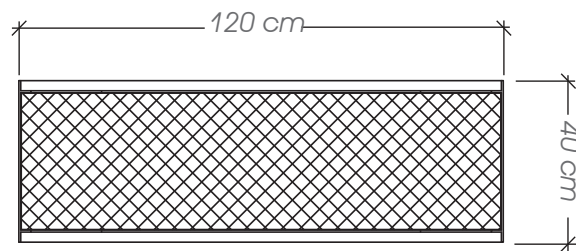

### Ficha Técnica

**Uso** Plazas, aceras y calles

**Dimensiones** 120 x 40 x 50 cm

**Materiales y acabados** Hierro galvanizado con pintura electrostática y pino radiata para intemperie acabado satinado

*Este producto forma parte del:  
Manual para mobiliario urbano Curridabat*

### Ficha Técnica

**Uso** Plazas, aceras y calles

**Dimensiones** 120 x 40 x 43 cm

**Materiales y acabados** Concreto armada, acabado natural

*Este producto forma parte del:  
Manual para mobiliario urbano Curridabat*

## Ficha Técnica

**Uso** Plazas, aceras y calles

**Dimensiones** 135 x 35 x 80 cm

**Materiales y acabados** Hierro galvanizado con pintura electrostática

Planta

Vista Frontal

## Ficha Técnica

**Uso** Plazas, aceras y calles

**Dimensiones** 115 x 115 x 330 cm

**Materiales y acabados** Hierro negro con pintura electrostática

*Este producto forma parte del:  
Manual para mobiliario urbano Curridabat*